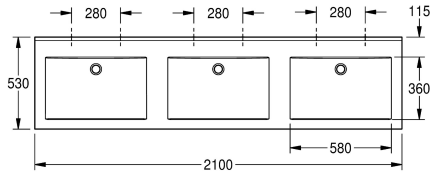

KWC QUADRO

Lavabo triplo

Modell-Linie: QUADRO | ANMW430

Lavabi | Lavabi

KWC-No.

2000090015

Con fori rubinetteria 35 mm

2000090014

Senza fori rubinetteria

Quantità fori rubinetteria

3

Lavabo triplo QUADRO in MIRANIT (materiale minerale e resina poliestere con finitura in Gelcoat), con superficie liscia priva di pori (resistente a temperature fino a 80 °C). Con tre vasche rettangolari monoblocco, senza troppopieno. Parete posteriore sagomata con staffe e fori di fissaggio incorporati. Bordo posteriore rialzato. Grembiule su tre lati. Incluso materiale di fissaggio.

Colore bianco alpino

Dimensioni lavabo 2100 x 60 X 530 (L x A x P)

Dimensioni vasca 580 x 40/90 x 360 (L x A x P)

Senza fori rubinetteria

Dati tecnici

Posizione bacino
Altezza vasca
Profondità orizzontale della vasca
Forma della vasca
Larghezza vasca
Colore
Materiale
Codice materiale
Profondità totale
Altezza totale
Larghezza complessiva
Troppo pieno
Altezza alzatina
sifone incluso
Paraspuzzi
Piano rubinetteria
Tipo di montaggio
Posizione del foro di scarico
Proiezione del foro di scarico
gruppo di scarico incluso
Dimensione dello scarico
teamNumber
sanitasTroeschNumber

Centro
90 mm
360 mm
Rettangolo
580 mm
Bianco alpino
Materiale minerale
Miranit
530 mm
125 mm
2,100 mm
No
Si
No
No
Si
Installazione a parete
Centrale posteriore
185 mm
No
DN 32
421413
7412 521