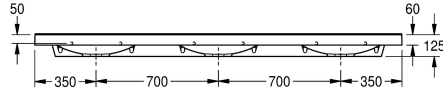

### KWC-No.

**2000090015**

Con fori rubinetteria 35 mm

**2000090014**

Senza fori rubinetteria

### Quantità fori rubinetteria

3

Lavabo triplo QUADRO in MIRANIT (materiale minerale e resina poliestere con finitura in Gelcoat), con superficie liscia priva di pori (resistente a temperature fino a 80 °C). Con tre vasche rettangolari monoblocco, senza troppopieno. Parete posteriore sagomata con staffe e fori di fissaggio incorporati. Bordo posteriore rialzato. Grembiule su tre lati. Incluso materiale di fissaggio.

Colore bianco alpino

Dimensioni lavabo 2100 x 60 X 530 (L x A x P)

Dimensioni vasca 580 x 40/90 x 360 (L x A x P)

Senza fori rubinetteria

Centro
90 mm
360 mm
Rettangolo
580 mm
Bianco alpino
Materiale minerale
Miranit
530 mm
125 mm
2,100 mm
No
Si
No
No
Si
Installazione a parete
Centrale posteriore
185 mm
No
DN 32
421413
7412 521