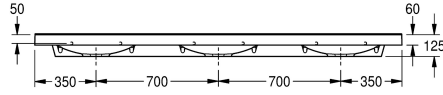

KWC QUADRO

Lavabo triplo

Modell-Linie: QUADRO | ANMW430

Lavabi | Lavabi

KWC-No.

2000090015

Con fori rubinetteria 35 mm

2000090014

Senza fori rubinetteria

Quantità fori rubinetteria

3

Lavabo triplo QUADRO in MIRANIT (materiale minerale e resina poliestere con finitura in Gelcoat), con superficie liscia priva di pori (resistente a temperature fino a 80 °C). Con tre vasche rettangolari monoblocco, senza troppopieno. Parete posteriore sagomata con staffe e fori di fissaggio incorporati. Bordo posteriore rialzato. Grembiule su tre lati. Incluso materiale di fissaggio.

Colore bianco alpino

Dimensioni lavabo 2100 x 60 X 530 (L x A x P)

Dimensioni vasca 580 x 40/90 x 360 (L x A x P)

Senza fori rubinetteria

Dati tecnici

Posizione bacino
Altezza vasca
Profondità orizzontale della vasca
Forma della vasca
Larghezza vasca
Colore
Materiale
Codice materiale
Profondità totale
Altezza totale
Larghezza complessiva
Troppo pieno
Altezza alzatina
sifone incluso
Paraspuzzi
Piano rubinetteria
Tipo di montaggio
Posizione del foro di scarico
Proiezione del foro di scarico
gruppo di scarico incluso
Dimensione dello scarico

Centro
90 mm
360 mm
Rettangolo
580 mm
Bianco alpino
Materiale minerale
Miranit
530 mm
125 mm
2,100 mm
No
Si
No
No
Si
Installazione a parete
Centrale posteriore
185 mm
No
DN 32

Accessori opzionali

KWC QUADRO