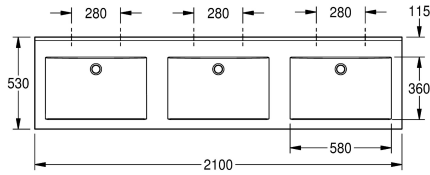

KWC QUADRO

Lavabo triplo

Modell-Linie: QUADRO | ANMW430

Lavabi | Lavabi

KWC-No.

2000090015

Con fori rubinetteria 35 mm

2000090014

Senza fori rubinetteria

Quantità fori rubinetteria

3

Lavabo triplo QUADRO in MIRANIT (materiale minerale e resina poliestere con finitura in Gelcoat), con superficie liscia priva di pori (resistente a temperature fino a 80 °C). Con tre vasche rettangolari monoblocco, senza troppopieno. Parete posteriore sagomata con staffe e fori di fissaggio incorporati. Bordo posteriore rialzato. Grembiule su tre lati. Incluso materiale di fissaggio.

Colore bianco alpino

Dimensioni lavabo 2100 x 60 X 530 (L x A x P)

Dimensioni vasca 580 x 40/90 x 360 (L x A x P)

Senza fori rubinetteria

Dati tecnici

Posizione bacino
Altezza vasca
Profondità orizzontale della vasca
Forma della vasca
Larghezza vasca
Colore
Materiale
Codice materiale
Profondità totale
Altezza totale
Larghezza complessiva
Troppo pieno
Altezza alzatina
sifone incluso
Paraspuzzi
Piano rubinetteria
Tipo di montaggio
Posizione del foro di scarico
Proiezione del foro di scarico
gruppo di scarico incluso
Dimensione dello scarico

Centro
90 mm
360 mm
Rettangolo
580 mm
Bianco alpino
Materiale minerale
Miranit
530 mm
125 mm
2,100 mm
No
Si
No
No
Si
Installazione a parete
Centrale posteriore
185 mm
No
DN 32

Accessori opzionali

KWC QUADRO