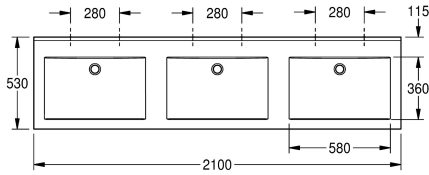

KWC QUADRO Wastafel

Modell-Linie: QUADRO | ANMW430
Wastafels | Wastafels

KWC-No.

2000090015
Met kraangaten 35 mm

2000090014
Zonder kraangaten

Aantal kraangaten

3

Seriewastafel QUADRO van kunstharstgebonden mineraal materiaal MIRANIT met niet-poreus, glad oppervlak (temperatuurbestendig tot 80 °C), kleur alpinewit. Met drie naadloos gevormde rechthoekige waskommen, zonder overloop en zonder kraangat. Montage aan achterpaneel wastafel. Driezijdig schort 60

mm (h). Waterkering aan achterzijde, inclusief montage materiaal.

Afmetingen 2100 x 60 x 530 mm (B x H x D)
Afmetingen waskom 580 x 90 x 360 mm (B x H x D)

Technical Data

Kuippositie
Kuip - kuip diepte
Kuip - diepte
Kuipvorm
Kuip - breedte
Kleur
Materiaal
Materiaalcode
Totale diepte
Totale hoogte
Totale breedte
Overloop
Opstaande achterkant
inclusief sifon
Spatplaat
Kraanvlak
Type montage
Positie afvoeropening
Lengte uitloop
afvoer kit inbegrepen
Afvoer afmetingen

Centraal
90 mm
360 mm
Rechthoekig
580 mm
Alpinewit
Mineraal materiaal
Miranit
530 mm
125 mm
2,100 mm
Neen
Ja
Neen
Neen
Ja
Wandmontage
Midden achter
185 mm
Neen
DN 32

Optionele toebehoren

KWC QUADRO Wastafel