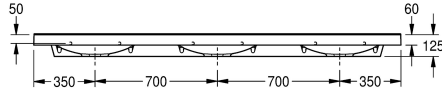

KWC QUADRO Wastafel

Modell-Linie: QUADRO | ANMW430
Wastafels | Wastafels

KWC-No.

2000090015
Met kraangaten 35 mm

2000090014
Zonder kraangaten

Aantal kraangaten

3

Seriewastafel QUADRO van kunstharstgebonden mineraal materiaal MIRANIT met niet-poreus, glad oppervlak (temperatuurbestendig tot 80 °C), kleur alpinewit. Met drie naadloos gevormde rechthoekige waskommen, zonder overloop en zonder kraangat. Montage aan achterpaneel wastafel. Driezijdig schort 60

mm (h). Waterkering aan achterzijde, inclusief montage materiaal.

Afmetingen 2100 x 60 x 530 mm (B x H x D)
Afmetingen waskom 580 x 90 x 360 mm (B x H x D)

Technical Data

Kuippositie
Kuip - kuip diepte
Kuip - diepte
Kuipvorm
Kuip - breedte
Kleur
Materiaal
Materiaalcode
Totale diepte
Totale hoogte
Totale breedte
Overloop
Opstaande achterkant
inclusief sifon
Spatplaat
Kraanvlak
Type montage
Positie afvoeropening
Lengte uitloop
afvoer kit inbegrepen
Afvoer afmetingen

Centraal
90 mm
360 mm
Rechthoekig
580 mm
Alpinewit
Mineraal materiaal
Miranit
530 mm
125 mm
2,100 mm
Neen
Ja
Neen
Neen
Ja
Wandmontage
Midden achter
185 mm
Neen
DN 32

Optionele toebehoren

KWC QUADRO Wastafel