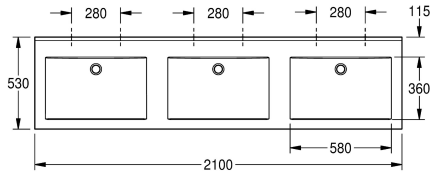

KWC QUADRO Wastafel

Modell-Linie: QUADRO | ANMW430
Wastafels | Wastafels

KWC-No.

2000090015
Met kraangaten 35 mm

2000090014
Zonder kraangaten

Aantal kraangaten

3

Seriewastafel QUADRO van kunststofsgebonden mineraal materiaal MIRANIT met niet-poreus, glad oppervlak (temperatuurbestendig tot 80 °C), kleur alpinewit. Met drie naadloos gevormde rechthoekige waskommen, zonder overloop en zonder kraangat. Montage aan achterpaneel wastafel. Driezijdig schort 60

mm (h). Waterkering aan achterzijde, inclusief montage materiaal.

Afmetingen 2100 x 60 x 530 mm (B x H x D)
Afmetingen waskom 580 x 90 x 360 mm (B x H x D)

Technical Data

Kuippositie
Kuip - kuip diepte
Kuip - diepte
Kuipvorm
Kuip - breedte
Kleur
Materiaal
Materiaalcode
Totale diepte
Totale hoogte
Totale breedte
Overloop
Opstaande achterkant
inclusief sifon
Spatplaat
Kraanvlak
Type montage
Positie afvoeropening
Lengte uitloop
afvoer kit inbegrepen
Afvoer afmetingen

Centraal
90 mm
360 mm
Rechthoekig
580 mm
Alpinewit
Mineraal materiaal
Miranit
530 mm
125 mm
2,100 mm
Neen
Ja
Neen
Neen
Ja
Wandmontage
Midden achter
185 mm
Neen
DN 32

Optionele toebehoren

KWC QUADRO Wastafel