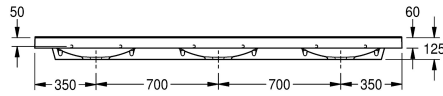

KWC QUADRO Wastafel

Modell-Linie: QUADRO | ANMW430
Wastafels | Wastafels

KWC-No.

2000090015
Met kraangaten 35 mm

2000090014
Zonder kraangaten

Aantal kraangaten

3

Seriewastafel QUADRO van kunststofsgebonden mineraal materiaal MIRANIT met niet-poreus, glad oppervlak (temperatuurbestendig tot 80 °C), kleur alpinewit. Met drie naadloos gevormde rechthoekige waskommen, zonder overloop en zonder kraangat. Montage aan achterpaneel wastafel. Driezijdig schort 60

mm (h). Waterkering aan achterzijde, inclusief montage materiaal.

Afmetingen 2100 x 60 x 530 mm (B x H x D)
Afmetingen waskom 580 x 90 x 360 mm (B x H x D)

Technical Data

Kuippositie
Kuip - kuip diepte
Kuip - diepte
Kuipvorm
Kuip - breedte
Kleur
Materiaal
Materiaalcode
Totale diepte
Totale hoogte
Totale breedte
Overloop
Opstaande achterkant
inclusief sifon
Spatplaat
Kraanvlak
Type montage
Positie afvoeropening
Lengte uitloop
afvoer kit inbegrepen
Afvoer afmetingen

Centraal
90 mm
360 mm
Rechthoekig
580 mm
Alpinewit
Mineraal materiaal
Miranit
530 mm
125 mm
2,100 mm
Neen
Ja
Neen
Neen
Ja
Wandmontage
Midden achter
185 mm
Neen
DN 32

Optionele toebehoren

KWC QUADRO Wastafel