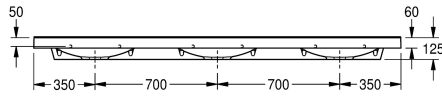

KWC QUADRO Trippeltvättställ

Modell-Linie: QUADRO | ANMW430
Tvättställ | Tvättställ

KWC-No.

2000090015

With 35 mm diameter tap holes

2000090014

Without tap holes

Antal kranhåll

3

QUADRO trippeltvättställ, tillverkad av MIRANIT hartslimmat mineralmaterial, med jämn, porfri yta (temperaturresistent upp till 80°C). Med tre sömlösa rektangulära skålar, utan bräddavlopp. Bakpanel i ett stycke med integrerade konsoler och hål för montering. Bakkant. Kant på tre sidor. Monteringsmaterial medföljer (upphängningsbultar och pluggar).

Alpinvit färg
Tvättställsmått 2100 x 60 x 530 (B x H x D)
Skålmått 580 x 40/90 x 360 (B x H x D)
Utan kranhåll

Technical Data

skål placering

Skål - skål djup

Skål - djup

Skål form

Skål - vidd

Färg

125 mm

2,100 mm

Nej

Ja

Nej

Nej

Ja

Väggmontering