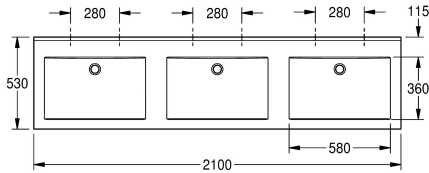

KWC QUADRO Trippeltvättställ

Modell-Linie: QUADRO | ANMW430
Tvättställ | Tvättställ

KWC-No.

2000090015

With 35 mm diameter tap holes

2000090014

Without tap holes

Antal kranhåll

3

QUADRO trippeltvättställ, tillverkad av MIRANIT hartslimmat mineralmaterial, med jämn, porfri yta (temperaturresistent upp till 80°C). Med tre sömlösa rektangulära skålar, utan bräddavlopp. Bakpanel i ett stycke med integrerade konsoler och hål för montering. Bakkant. Kant på tre sidor. Monteringsmaterial medföljer (upphängningsbultar och pluggar).

Alpinvit färg
Tvättställsmått 2100 x 60 x 530 (B x H x D)
Skålmått 580 x 40/90 x 360 (B x H x D)
Utan kranhåll

Technical Data

skål placering

Skål - skål djup

Skål - djup

Skål form

Skål - vidd

Färg

125 mm

2,100 mm

Nej

Ja

Nej

Nej

Ja

Väggmontering