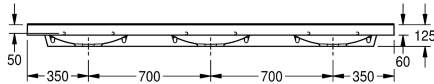

KWC QUADRO

Umyvadlo se třemi místy k mytí

Modell-Linie: QUADRO | ANMW431

Umyvadla | Umyvadla

KWC-No.

2000090015

s otvory pro baterie 35 mm

2000090014

bez otvorů pro baterie

Počet otvorů pro baterie

3

Umyvadlo QUADRO s třemi místy k mytí, z minerálního materiálu MIRANIT pojeného syntetickou pryskyřicí, s hladkým povrchem bez pórů (odolný vůči teplotám do 80°C), barva alpská bílá. Tři beze švů vytvarované prohlubně obdélníkového tvaru, bez přeřadu, s otvorem pro baterii 35 mm

(p). Tvarově přizpůsobená zadní stěna s integrovanými konzolami, upevňovacími otvory a lemem 60 mm (v) ze tří stran. Zvýšený zadní okraj. Včetně upevňovacího materiálu.

Rozměry 2100 x 125 x 530 mm (š x v x h)

Rozměry prohlubně 580 x 90 x 360 (š x v x h)

Technické údaje

Umístění umyvadla

Umyvadlo - výška

Umyvadlo - hloubka

Tvar umyvadla

Umyvadlo - šířka

Barva

Vzdálenost mezi vnitřními částmi umyvadel

Materiál

Kód materiálu

Celková hloubka

Celková výška

Celková šířka

Přeřad

Zadní lišta

Včetně sifonu

Zadní stěna

Počet otvorů pro baterie

Otvor pro závit

Otvor pro baterii

Místo pro armaturu

Způsob montáže

Umístění odtoku

středový

90 mm

360 mm

obdélník

580 mm

alpská běloba

700 mm

minerální materiál

Miranit

530 mm

125 mm

2.100 mm

Ne

ano

Ne

Ne

3

35 mm

střední

ano

montáž na stěnu

střed vzadu