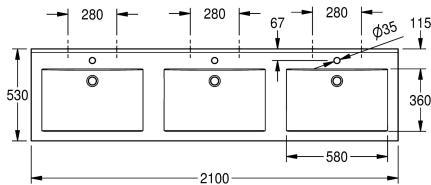

KWC QUADRO

Umyvadlo se třemi místy k mytí

Modell-Linie: QUADRO | ANMW431

Umyvadla | Umyvadla

KWC-No.

2000090015

s otvory pro baterie 35 mm

2000090014

bez otvorů pro baterie

Počet otvorů pro baterie

3

Umyvadlo QUADRO s třemi místy k mytí, z minerálního materiálu MIRANIT pojeného syntetickou pryskyřicí, s hladkým povrchem bez pórů (odolný vůči teplotám do 80°C), barva alpská bílá. Tři beze švů vytvarované prohlubně obdélníkového tvaru, bez přeřadu, s otvorem pro baterii 35 mm

(p). Tvarově přizpůsobená zadní stěna s integrovanými konzolami, upevňovacími otvory a lemem 60 mm (v) ze tří stran. Zvýšený zadní okraj. Včetně upevňovacího materiálu.

Rozměry 2100 x 125 x 530 mm (š x v x h)

Rozměry prohlubně 580 x 90 x 360 (š x v x h)

Technické údaje

Umístění umyvadla

Umyvadlo - výška

Umyvadlo - hloubka

Tvar umyvadla

Umyvadlo - šířka

Barva

Vzdálenost mezi vnitřními částmi umyvadel

Materiál

Kód materiálu

Celková hloubka

Celková výška

Celková šířka

Přeřad

Zadní lišta

Včetně sifonu

Zadní stěna

Počet otvorů pro baterie

Otvor pro závit

Otvor pro baterii

Místo pro armaturu

Způsob montáže

Umístění odtoku

středový

90 mm

360 mm

obdélník

580 mm

alpská běloba

700 mm

minerální materiál

Miranit

530 mm

125 mm

2.100 mm

Ne

ano

Ne

Ne

3

35 mm

střední

ano

montáž na stěnu

střed vzadu