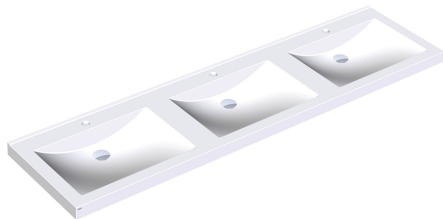

KWC QUADRO

Umyvadlo se třemi místy k mytí

Modell-Linie: QUADRO | ANMW431

Umyvadla | Umyvadla

KWC-No.

2000090015

s otvory pro baterie 35 mm

2000090014

bez otvorů pro baterie

Počet otvorů pro baterie

3

Umyvadlo QUADRO s třemi místy k mytí, z minerálního materiálu MIRANIT pojeného syntetickou pryskyřicí, s hladkým povrchem bez pórů (odolný vůči teplotám do 80°C), barva alpská bílá. Tři beze švů vytvarované prohlubně obdélníkového tvaru, bez přeřadu, s otvorem pro baterii 35 mm

(p). Tvarově přizpůsobená zadní stěna s integrovanými konzolami, upevňovacími otvory a lemem 60 mm (v) ze tří stran. Zvýšený zadní okraj. Včetně upevňovacího materiálu.

Rozměry 2100 x 125 x 530 mm (š x v x h)

středový

90 mm

360 mm

obdélník

580 mm

alpská běloba

700 mm

minerální materiál