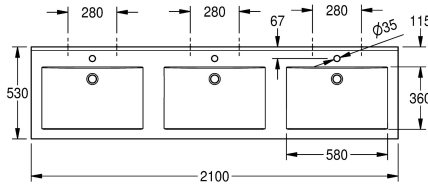

KWC QUADRO

Lavabo

Modell-Linie: QUADRO | ANMW431

Lavabo | Lavabos

KWC-No.

2000090015

Con orificios para grifos diámetro de 35 mm

2000090014

Sin orificios para grifos

Número de orificios

3

Lavabo Quadro de material mineral aglomerado en resina sintética MIRANIT, color blanco alpino. Con dos cubetas rectangulares conformadas sin juntas, sin rebosadero. Pared posterior conformada con escuadras integradas y agujeros de fijación. Escurridor posterior, incluye material de fijación, (tornillos de doble rosca y tacos).

Anchura Dimensiones cubeta 580 x 360 x 40/90 (L x A x P)
Distancia entre centros de las cubetas: 700
2100 x 125 x 530 mm (L x A x P)
Con orificio para grifería

Datos técnicos

Posición de la cubeta

Medio

Altura de la cubeta

90 mm

Longitud de lavabo

360 mm

Forma de la cubeta

Rectángulo

Anchura de la cubeta

580 mm

Color

Blanco alpino

Distancia entre fregadero

700 mm

Material

Material mineral

Código

Miranit

Profundidad

530 mm

Altura

125 mm

Anchura total

2,100 mm

Rebosadero

No

Peto trasero

Si

sifón incluidos

No

Pared trasera

No

Número de orificios

3

Diámetro del orificio del grifo

35 mm

Posición orificio para grifo

Medio

Repisa grifos

Si

Tipo de montaje

Montaje a pared

Posición del desagüe

Detrás al centro

Vaciado desagüe

185 mm