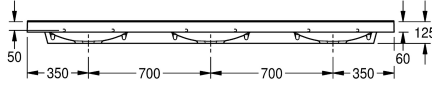

KWC QUADRO

Lavabo

Modell-Linie: QUADRO | ANMW431

Lavabo | Lavabos

KWC-No.

2000090015

Con orificios para grifos diámetro de 35 mm

2000090014

Sin orificios para grifos

Número de orificios

3

Lavabo Quadro de material mineral aglomerado en resina sintética MIRANIT, color blanco alpino. Con dos cubetas rectangulares conformadas sin juntas, sin rebosadero. Pared posterior conformada con escuadras integradas y agujeros de fijación. Escurridor posterior, incluye material de fijación, (tornillos de doble rosca y tacos).

Anchura Dimensiones cubeta 580 x 360 x 40/90 (L x A x P)
Distancia entre centros de las cubetas: 700
2100 x 125 x 530 mm (L x A x P)
Con orificio para grifería

Datos técnicos

Posición de la cubeta

Medio

Altura de la cubeta

90 mm

Longitud de lavabo

360 mm

Forma de la cubeta

Rectángulo

Anchura de la cubeta

580 mm

Color

Blanco alpino

Distancia entre fregadero

700 mm

Material

Material mineral

Código

Miranit

Profundidad

530 mm

Altura

125 mm

Anchura total

2,100 mm

Rebosadero

No

Peto trasero

Si

sifón incluidos

No

Pared trasera

No

Número de orificios

3

Diámetro del orificio del grifo

35 mm

Posición orificio para grifo

Medio

Repisa grifos

Si

Tipo de montaje

Montaje a pared

Posición del desagüe

Detrás al centro

Vaciado desagüe

185 mm