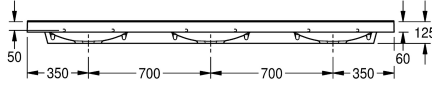

KWC QUADRO

Pesuallas kolmella altaalla

Modell-Linie: QUADRO | ANMW431

Pesualtaat | Pesualtaat

KWC-No.

2000090015

Hanareillä 35 mm

2000090014

Ilman hanareikää

Hananreikien lukumäärä

3

QUADRO -pesuallas valmistettu komposiittimateriaalista, sileällä pinnalla (lämmönkesto + 80°C), saumattomalla suorakulmaisella altaalla, takaosa tasainen, ei ylijuuksua. Kiinteä takaseinä, jossa integroidut kannakkeet ja reiät kiinnitykseen. Takana muotoiltu reuna. Sisältää kiinnitystarvikkeet (kannatuspultit ja

tartuntaosat). Väri Alpine White. Hanarei'ällä

Pesualtaan ulkomitat 2100 x 60 x 530 (L x K x S)
Altaiden koko 580 x 40/90 x 360 (L x K x S)

Tekniset tiedot

Altaan paikka

Altaan korkeus

Altaan syvyys

Altaan muoto

Altaan pituus

Väri

Altaiden väli

Materiaali

Rst teräslaji

Kokonaisisyvyys

Kokonais korkeus

Kokonaisleveys

Ylijuuksu

Takanosto

sisältää vesilukon

Tausta levy

Hananreikien lukumäärä

Hananreijän halkaisija

Hananreijän paikka

Hanataso

Asennustapa

Pohjaventtiilin paikka

Pohjaventtiilin ulkonema

Keskus

90 mm

360 mm

Suorakulma

580 mm

Alpine white

700 mm

Mineraali materiaali

Miranit

530 mm

125 mm

2,100 mm

Ei

Kyllä

Ei

Ei

3

35 mm

Keskellä

Kyllä

Seinäasennus

Keskellä takana

185 mm