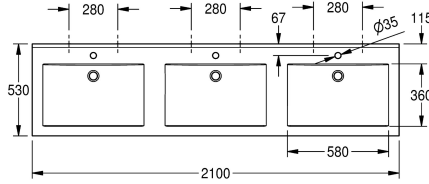

KWC QUADRO

Pesuallas kolmella altaalla

Modell-Linie: QUADRO | ANMW431

Pesualtaat | Pesualltaat

KWC-No.

2000090015

Hanareillä 35 mm

2000090014

Ilman hanareikää

Hananreikien lukumäärä

3

QUADRO -pesuallas valmistettu komposiittimateriaalista, sileällä pinnalla (lämmönkesto + 80°C), saumattomalla suorakulmaisella altaalla, takaosa tasainen, ei ylijuuksua. Kiinteä takaseinä, jossa integroidut kannakkeet ja reiät kiinnitykseen. Takana muotoiltu reuna. Sisältää kiinnitystarvikkeet (kannatuspultit ja

tartuntaosat). Väri Alpine White. Hanareillä

Pesualtaan ulkomitat 2100 x 60 x 530 (L x K x S)
Altaiden koko 580 x 40/90 x 360 (L x K x S)

Tekniset tiedot

Altaan paikka

Altaan korkeus

Altaan syvyys

Altaan muoto

Asennustapa

Pohjaventtiilin paikka

Pohjaventtiilin ulkonema

Keskus

90 mm

360 mm

Suorakulma

580 mm