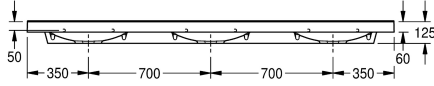

KWC QUADRO

Pesuallas kolmella altaalla

Modell-Linie: QUADRO | ANMW431

Pesualtaat | Pesualltaat

KWC-No.

2000090015

Hanareillä 35 mm

2000090014

Ilman hanareikää

Hananreikien lukumäärä

3

QUADRO -pesuallas valmistettu komposiittimateriaalista, sileällä pinnalla (lämmönkesto + 80°C), saumattomalla suorakulmaisella altaalla, takaosa tasainen, ei ylijuuksua. Kiinteä takaseinä, jossa integroidut kannakkeet ja reiät kiinnitykseen. Takana muotoiltu reuna. Sisältää kiinnitystarvikkeet (kannatuspultit ja

tartuntaosat). Väri Alpine White. Hanareillä

Pesualtaan ulkomitat 2100 x 60 x 530 (L x K x S)
Altaiden koko 580 x 40/90 x 360 (L x K x S)

Tekniset tiedot

Altaan paikka

Altaan korkeus

Altaan syvyys

Altaan muoto

Altaan pituus

Väri

Altaiden väli

Materiaali

Rst teräslaji

Kokonaisyyvyys

Kokonais korkeus

Kokonaisleveys

Ylijuuksu

Takanosto

sisältää vesilukon

Tausta levy

Hananreikien lukumäärä

Hananreijän halkaisija

Hananreijän paikka

Hanataso

Asennustapa

Pohjaventtiilin paikka

Pohjaventtiilin ulkonema

Keskus

90 mm

360 mm

Suorakulma

580 mm

Alpine white

700 mm

Mineraali materiaali

Miranit

530 mm

125 mm

2,100 mm

Ei

Kyllä

Ei

Ei

3

35 mm

Keskellä

Kyllä

Seinäasennus

Keskellä takana

185 mm