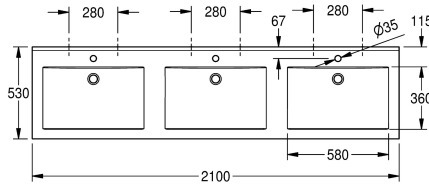

KWC QUADRO

Pesuallas kolmella altaalla

Modell-Linie: QUADRO | ANMW431

Pesualtaat | Pesualtaat

KWC-No.

2000090015

Hanareillä 35 mm

2000090014

Ilman hanareikää

Hananreikien lukumäärä

3

QUADRO -pesuallas valmistettu komposiittimateriaalista, sileällä pinnalla (lämmönkesto + 80°C), saumattomalla suorakulmaisella altaalla, takaosa tasainen, ei ylijuuksua. Kiinteä takaseinä, jossa integroidut kannakkeet ja reiät kiinnitykseen. Takana muotoiltu reuna. Sisältää kiinnitystarvikkeet (kannatuspultit ja

tartuntaosat). Väri Alpine White. Hanarei'ällä

Pesualtaan ulkomitat 2100 x 60 x 530 (L x K x S)
Altaiden koko 580 x 40/90 x 360 (L x K x S)

Tekniset tiedot

Altaan paikka

Altaan korkeus

Altaan syvyys

Altaan muoto

Asennustapa

Pohjaventtiilin paikka

Pohjaventtiilin ulkonema

Keskus

90 mm

360 mm

Suorakulma

580 mm