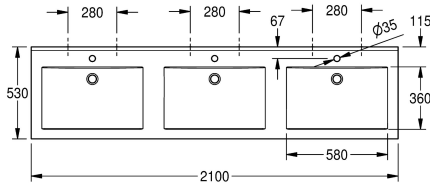

KWC QUADRO

Lavabo

Modell-Linie: QUADRO | ANMW431

Lavabos | Lavabos

KWC-No.

2000090015

Avec perçage pour robinetterie 35 mm

2000090014

Sans perçage pour robinetterie

Nombre de trou de robinetterie

3

Tablette de lavabos QUADRO en matière minérale combinée à la résine synthétique MIRANIT avec une surface non poreuse et lisse (température de résistance jusqu'à 80 °C). Coloris blanc alpin. Avec trois vasques rectangulaires encastrées, sans soudures, sans trop-plein, avec perçage pour robinetterie 35 mm (D). Fixation au

dossieret de lavabo. Tablier trilatéral 60 mm (H). Arête anti-éclaboussures arrière, matériel de montage inclus.

Dimensions 2100 x 125 x 530 mm (L x H x P)

Dimensions de vasques 580 x 90 x 360 mm (L x H x P)

Données techniques

position du vasque

Au milieu

Vasque - hauteur du vasque

90 mm

Profondeur du vasque

360 mm

Forme du bac

Rectangle

Largeur du vasque

580 mm

Couleur

Blanc alpin

Distance entre les vasques

700 mm

Matière

Matériel minéral

Code du matériel

Miranit

Profondeur totale

530 mm

Hauteur totale

125 mm

Largeur totale

2,100 mm

Trop-plein

Non

Support arrière

Oui

siphon intégré

Non

Dossieret

Non

Nombre de trou de robinetterie

3

Diamètre du trou de robinetterie

35 mm

Position du trou de robinetterie

Milieu

Saillie de robinetterie

Oui

Type de montage

Montage mural

Position du vidage

Au milieu derrière

Saillie du vidage

185 mm