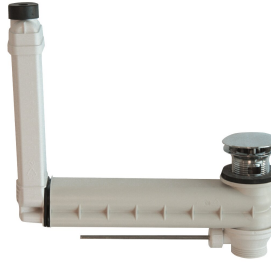

### Accessoires en option

**Bonde perforée**

**2000100854**  
ZANMW901

**Bonde de vidage à dôme**

**2000100861**  
ZANMW900

**Vidage et trop-plein**

**2000100932**  
ZANMW902

**Siphon**