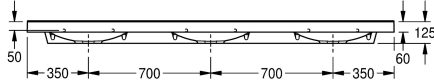

KWC QUADRO

Lavabo

Modell-Linie: QUADRO | ANMW431

Lavabos | Lavabos

KWC-No.

2000090015

Avec perçage pour robinetterie 35 mm

2000090014

Sans perçage pour robinetterie

Nombre de trou de robinetterie

3

Tablette de lavabos QUADRO en matière minérale combinée à la résine synthétique MIRANIT avec une surface non poreuse et lisse (température de résistance jusqu'à 80 °C). Coloris blanc alpin. Avec trois vasques rectangulaires encastrées, sans soudures, sans trop-plein, avec perçage pour robinetterie 35 mm (D). Fixation au

dossieret de lavabo. Tablier trilatéral 60 mm (H). Arête anti-éclaboussures arrière, matériel de montage inclus.

Dimensions 2100 x 125 x 530 mm (L x H x P)

Dimensions de vasques 580 x 90 x 360 mm (L x H x P)

Données techniques

position du vasque

Au milieu

Vasque - hauteur du vasque

90 mm

Profondeur du vasque

360 mm

Forme du bac

Rectangle

Largeur du vasque

580 mm

Couleur

Blanc alpin

Distance entre les vasques

700 mm

Matière

Matériel minéral

Code du matériel

Miranit

Profondeur totale

530 mm

Hauteur totale

125 mm

Largeur totale

2,100 mm

Trop-plein

Non

Support arrière

Oui

siphon intégré

Non

Dossieret

Non

Nombre de trou de robinetterie

3

Diamètre du trou de robinetterie

35 mm

Position du trou de robinetterie

Milieu

Saillie de robinetterie

Oui

Type de montage

Montage mural

Position du vidage

Au milieu derrière

Saillie du vidage

185 mm