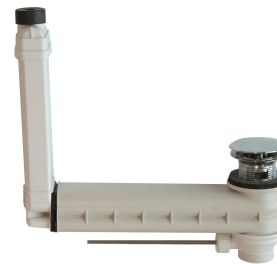

Lavabo

Modell-Linie: QUADRO | ANMW431

Lavabos | Lavabos

| | |
|-------------------------|----------|
| kit d'évacuation inclus | Non |
| Taille de l'évacuation | DN 32 |
| teamNumber | 421413 |
| sanitasTroeschNumber | 7412 523 |

Accessoires en option

Bonde perforée

2000100854
ZANMW901

Bonde de vidage à dôme

2000100861
ZANMW900

Vidage et trop-plein

2000100932
ZANMW902

Siphon