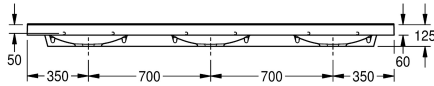

KWC QUADRO

Lavabo

Modell-Linie: QUADRO | ANMW431

Lavabos | Lavabos

KWC-No.

2000090015

Avec perçage pour robinetterie 35 mm

2000090014

Sans perçage pour robinetterie

Nombre de trou de robinetterie

3

Tablette de lavabos QUADRO en matière minérale combinée à la résine synthétique MIRANIT avec une surface non poreuse et lisse (température de résistance jusqu'à 80 °C). Coloris blanc alpin. Avec trois vasques rectangulaires encastrées, sans soudures, sans trop-plein, avec perçage pour robinetterie 35 mm (D). Fixation au

dossieret de lavabo. Tablier trilatéral 60 mm (H). Arête anti-éclaboussures arrière, matériel de montage inclus.

Dimensions 2100 x 125 x 530 mm (L x H x P)

Dimensions de vasques 580 x 90 x 360 mm (L x H x P)

Données techniques

position du vasque

Au milieu

Vasque - hauteur du vasque

90 mm

Profondeur du vasque

360 mm

Forme du bac

Rectangle

Largeur du vasque

580 mm

Couleur

Blanc alpin

Distance entre les vasques

700 mm

Matière

Matériel minéral

Code du matériel

Miranit

Profondeur totale

530 mm

Hauteur totale

125 mm

Largeur totale

2,100 mm

Trop-plein

Non

Support arrière

Oui

siphon intégré

Non

Dossieret

Non

Nombre de trou de robinetterie

3

Diamètre du trou de robinetterie

35 mm

Position du trou de robinetterie

Milieu

Saillie de robinetterie

Oui

Type de montage

Montage mural

Position du vidage

Au milieu derrière

Saillie du vidage

185 mm