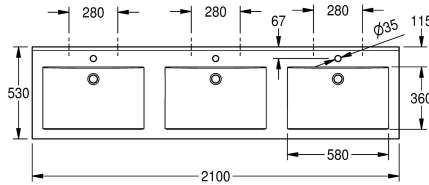

KWC QUADRO

Lavabo

Modell-Linie: QUADRO | ANMW431

Lavabos | Lavabos

KWC-No.

2000090015

Avec perçage pour robinetterie 35 mm

2000090014

Sans perçage pour robinetterie

Nombre de trou de robinetterie

3

Tablette de lavabos QUADRO en matière minérale combinée à la résine synthétique MIRANIT avec une surface non poreuse et lisse (température de résistance jusqu'à 80 °C). Coloris blanc alpin. Avec trois vasques rectangulaires encastrées, sans soudures, sans trop-plein, avec perçage pour robinetterie 35 mm (D). Fixation au

dossieret de lavabo. Tablier trilatéral 60 mm (H). Arête anti-éclaboussures arrière, matériel de montage inclus.

Dimensions 2100 x 125 x 530 mm (L x H x P)

Dimensions de vasques 580 x 90 x 360 mm (L x H x P)

Données techniques

position du vasque

Au milieu

Vasque - hauteur du vasque

90 mm

Profondeur du vasque

360 mm

Forme du bac

Rectangle

Largeur du vasque

580 mm

Couleur

Blanc alpin

Distance entre les vasques

700 mm

Matière

Matériel minéral

Code du matériel

Miranit

Profondeur totale

530 mm

Hauteur totale

125 mm

Largeur totale

2,100 mm

Trop-plein

Non

Support arrière

Oui

siphon intégré

Non

Dossieret

Non

Nombre de trou de robinetterie

3

Diamètre du trou de robinetterie

35 mm

Position du trou de robinetterie

Milieu

Saillie de robinetterie

Oui

Type de montage

Montage mural

Position du vidage

Au milieu derrière

Saillie du vidage

185 mm