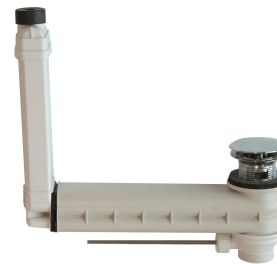

580 mm

Colore

Bianco alpino

Distanza tra le vasche

700 mm

Materiale

Materiale minerale

Codice materiale

Installazione a parete

Posizione del foro di scarico

Centrale posteriore

Proiezione del foro di scarico

185 mm

KWC QUADRO

Lavabo triplo

Modell-Linie: QUADRO | ANMW431

Lavabi | Lavabi

gruppo di scarico incluso	No
Dimensione dello scarico	DN 32
teamNumber	421413
sanitasTroeschNumber	7412 523

Accessori opzionali

Filtro blocca-sporco

2000100854
ZANMW901

Piletta di scarico pop-up

2000100861
ZANMW900

Set troppopieno e scarico

2000100932
ZANMW902

Sifone

2000057417
XINX140