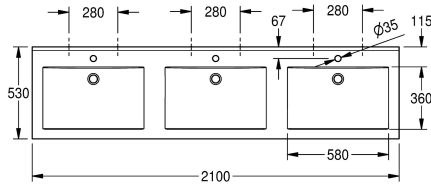

KWC QUADRO

Lavabo triplo

Modell-Linie: QUADRO | ANMW431

Lavabi | Lavabi

KWC-No.

2000090015

Con fori rubinetteria 35 mm

2000090014

Senza fori rubinetteria

Quantità fori rubinetteria

3

Lavabo triplo QUADRO in materiale minerale MIRANIT legato con resina sintetica, con superficie liscia priva di pori (resistente a temperature fino a 80°C), colore bianco alpino. Con tre vasche rettangolari monoblocco, senza troppopieno, con fori rubinetteria. Parete posteriore integrale con staffe e fori di fissaggio incorporati.

Bordo posteriore sagomato. Grembiule a tre lati. Materiale di fissaggio compreso.

Dimensioni lavabo 2100 x 125 x 530 (L x A x P)

Dimensioni vasca 580 x 40/90 x 360 (L x A x P)

Dati tecnici

Posizione bacino

Centro

Altezza vasca

90 mm

Profondità orizzontale della vasca

360 mm

Forma della vasca

Rettangolo

Larghezza vasca

580 mm

Colore

Bianco alpino

Distanza tra le vasche

700 mm

Materiale

Materiale minerale

Codice materiale

Miranit

Profondità totale

530 mm

Altezza totale

125 mm

Larghezza complessiva

2,100 mm

Troppo pieno

No

Altezza alzatina

Si

sifone incluso

No

Paraspruzzi

No

Quantità fori rubinetteria

3

Diametro foro rubinetto

35 mm

Posizione foro rubinetto

In mezzo

Piano rubinetteria

Si

Tipo di montaggio

Installazione a parete

Posizione del foro di scarico

Centrale posteriore

Proiezione del foro di scarico

185 mm