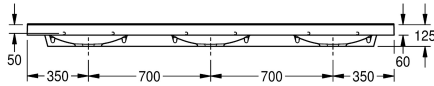

KWC QUADRO

Lavabo triplo

Modell-Linie: QUADRO | ANMW431

Lavabi | Lavabi

KWC-No.

2000090015

Con fori rubinetteria 35 mm

2000090014

Senza fori rubinetteria

Quantità fori rubinetteria

3

Lavabo triplo QUADRO in materiale minerale MIRANIT legato con resina sintetica, con superficie liscia priva di pori (resistente a temperature fino a 80°C), colore bianco alpino. Con tre vasche rettangolari monoblocco, senza troppopieno, con fori rubinetteria. Parete posteriore integrale con staffe e fori di fissaggio incorporati.

Bordo posteriore sagomato. Grembiule a tre lati. Materiale di fissaggio compreso.

Dimensioni lavabo 2100 x 125 x 530 (L x A x P)

Dimensioni vasca 580 x 40/90 x 360 (L x A x P)

Dati tecnici

Posizione bacino

Centro

Altezza vasca

90 mm

Profondità orizzontale della vasca

360 mm

Forma della vasca

Rettangolo

Larghezza vasca

580 mm

Colore

Bianco alpino

Distanza tra le vasche

700 mm

Materiale

Materiale minerale

Codice materiale

Miranit

Profondità totale

530 mm

Altezza totale

125 mm

Larghezza complessiva

2,100 mm

Troppo pieno

No

Altezza alzatina

Si

sifone incluso

No

Paraspruzzi

No

Quantità fori rubinetteria

3

Diametro foro rubinetto

35 mm

Posizione foro rubinetto

In mezzo

Piano rubinetteria

Si

Tipo di montaggio

Installazione a parete

Posizione del foro di scarico

Centrale posteriore

Proiezione del foro di scarico

185 mm