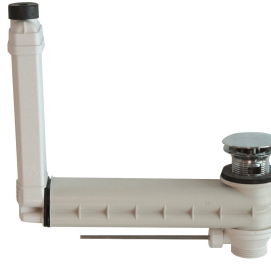

KWC QUADRO Wastafel

Modell-Linie: QUADRO | ANMW431
Wastafels | Wastafels

KWC-No.

2000090015
Met kraangaten 35 mm

2000090014
Zonder kraangaten

Aantal kraangaten

3

Seriewastafel QUADRO van kunstharstgebonden mineraal materiaal MIRANIT met niet-poreus, glad oppervlak (temperatuurbestendig tot 80 °C), kleur alpinewit. Met drie naadloos gevormde rechthoekige waskommen, zonder overloop, met 35 mm kraangat (d). Montage aan achterpaneel wastafel. Driezijdig schort

Centraal
90 mm
360 mm
Rechthoekig
580 mm
Alpinewit
700 mm
Mineraal materiaal
Miranit
530 mm
125 mm
2,100 mm
Neen
Ja
Neen
Neen
3
35 mm
Midden
Ja
Wandmontage
Midden achter
185 mm

KWC QUADRO Wastafel

Modell-Linie: QUADRO | ANMW431
Wastafels | Wastafels

afvoer kit inbegrepen

Neen

Afvoer afmetingen

DN 32

Optionele toebehoren

Afvoerplug

2000100854
ZANMW901

Afvoerplug met kap

2000100861
ZANMW900

Af- en overloopset

2000100932
ZANMW902

XINOX sifon

2000057417
XINX140