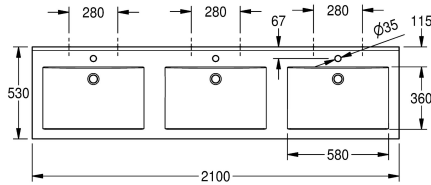

KWC QUADRO Wastafel

Modell-Linie: QUADRO | ANMW431
Wastafels | Wastafels

KWC-No.

2000090015
Met kraangaten 35 mm

2000090014
Zonder kraangaten

Aantal kraangaten

3

Seriewastafel QUADRO van kunstharstgebonden mineraal materiaal MIRANIT met niet-poreus, glad oppervlak (temperatuurbestendig tot 80 °C), kleur alpinewit. Met drie naadloos gevormde rechthoekige waskommen, zonder overloop, met 35 mm kraangat (d). Montage aan achterpaneel wastafel. Driezijdig schort

60 mm (h). Waterkering aan achterzijde, inclusief montage materiaal.

Afmetingen 2100 x 125 x 530 mm (B x H x D)
Afmetingen waskom 580 x 90 x 360 mm (B x H x D)

Technical Data

Kuippositie
Kuip - kuip diepte
Kuip - diepte
Kuipvorm
Kuip - breedte
Kleur
Afstand tussen de kommen
Materiaal
Materiaalcode
Totale diepte
Totale hoogte
Totale breedte
Overloop
Opstaande achterkant
inclusief sifon
Spatplaat
Aantal kraangaten
Kraangat diameter
Kraangatpositie
Kraanvlak
Type montage
Positie afvoeropening
Lengte uitloop

Centraal
90 mm
360 mm
Rechthoekig
580 mm
Alpinewit
700 mm
Mineraal materiaal
Miranit
530 mm
125 mm
2,100 mm
Neen
Ja
Neen
Neen
3
35 mm
Midden
Ja
Wandmontage
Midden achter
185 mm

KWC QUADRO Wastafel

Modell-Linie: QUADRO | ANMW431
Wastafels | Wastafels