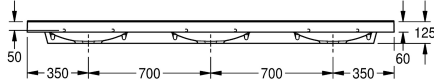

KWC QUADRO Wastafel

Modell-Linie: QUADRO | ANMW431
Wastafels | Wastafels

KWC-No.

2000090015
Met kraangaten 35 mm

2000090014
Zonder kraangaten

Aantal kraangaten

3

Seriewastafel QUADRO van kunstharstgebonden mineraal materiaal MIRANIT met niet-poreus, glad oppervlak (temperatuurbestendig tot 80 °C), kleur alpinewit. Met drie naadloos gevormde rechthoekige waskommen, zonder overloop, met 35 mm kraangat (d). Montage aan achterpaneel wastafel. Driezijdig schort

60 mm (h). Waterkering aan achterzijde, inclusief montage materiaal.

Afmetingen 2100 x 125 x 530 mm (B x H x D)
Afmetingen waskom 580 x 90 x 360 mm (B x H x D)

Technical Data

Kuippositie
Kuip - kuip diepte
Kuip - diepte
Kuipvorm
Kuip - breedte
Kleur
Afstand tussen de kommen
Materiaal
Materiaalcode
Totale diepte
Totale hoogte
Totale breedte
Overloop
Opstaande achterkant
inclusief sifon
Spatplaat
Aantal kraangaten
Kraangat diameter
Kraangatpositie
Kraanvlak
Type montage
Positie afvoeropening
Lengte uitloop

Centraal
90 mm
360 mm
Rechthoekig
580 mm
Alpinewit
700 mm
Mineraal materiaal
Miranit
530 mm
125 mm
2,100 mm
Neen
Ja
Neen
Neen
3
35 mm
Midden
Ja
Wandmontage
Midden achter
185 mm

KWC QUADRO Wastafel

Modell-Linie: QUADRO | ANMW431
Wastafels | Wastafels