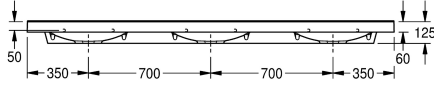

KWC QUADRO Wastafel

Modell-Linie: QUADRO | ANMW431
Wastafels | Wastafels

KWC-No.

2000090015
Met kraangaten 35 mm

2000090014
Zonder kraangaten

Aantal kraangaten

3

Seriewastafel QUADRO van kunststofsgebonden mineraal materiaal MIRANIT met niet-poreus, glad oppervlak (temperatuurbestendig tot 80 °C), kleur alpinewit. Met drie naadloos gevormde rechthoekige waskommen, zonder overloop, met 35 mm kraangat (d). Montage aan achterpaneel wastafel. Driezijdig schort

60 mm (h). Waterkering aan achterzijde, inclusief montage materiaal.

Afmetingen 2100 x 125 x 530 mm (B x H x D)
Afmetingen waskom 580 x 90 x 360 mm (B x H x D)

Technical Data

Kuippositie
Kuip - kuip diepte
Kuip - diepte
Kuipvorm
Kuip - breedte
Kleur
Afstand tussen de kommen
Materiaal
Materiaalcode
Totale diepte
Totale hoogte
Totale breedte
Overloop
Opstaande achterkant
inclusief sifon
Spatplaat
Aantal kraangaten
Kraangat diameter
Kraangatpositie
Kraanvlak
Type montage
Positie afvoeropening
Lengte uitloop

Centraal
90 mm
360 mm
Rechthoekig
580 mm
Alpinewit
700 mm
Mineraal materiaal
Miranit
530 mm
125 mm
2,100 mm
Neen
Ja
Neen
Neen
3
35 mm
Midden
Ja
Wandmontage
Midden achter
185 mm

KWC QUADRO Wastafel

Modell-Linie: QUADRO | ANMW431
Wastafels | Wastafels