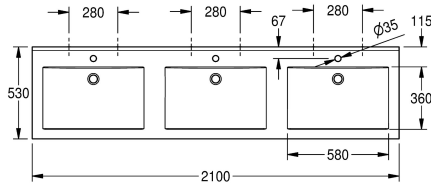

KWC QUADRO Wastafel

Modell-Linie: QUADRO | ANMW431
Wastafels | Wastafels

KWC-No.

2000090015
Met kraangaten 35 mm

2000090014
Zonder kraangaten

Aantal kraangaten

3

Seriewastafel QUADRO van kunststofsgebonden mineraal materiaal MIRANIT met niet-poreus, glad oppervlak (temperatuurbestendig tot 80 °C), kleur alpinewit. Met drie naadloos gevormde rechthoekige waskommen, zonder overloop, met 35 mm kraangat (d). Montage aan achterpaneel wastafel. Driezijdig schort

60 mm (h). Waterkering aan achterzijde, inclusief montage materiaal.

Afmetingen 2100 x 125 x 530 mm (B x H x D)
Afmetingen waskom 580 x 90 x 360 mm (B x H x D)

Technical Data

Kuippositie
Kuip - kuip diepte
Kuip - diepte
Kuipvorm
Kuip - breedte
Kleur
Afstand tussen de kommen
Materiaal
Materiaalcode
Totale diepte
Totale hoogte
Totale breedte
Overloop
Opstaande achterkant
inclusief sifon
Spatplaat
Aantal kraangaten
Kraangat diameter
Kraangatpositie
Kraanvlak
Type montage
Positie afvoeropening
Lengte uitloop

Centraal
90 mm
360 mm
Rechthoekig
580 mm
Alpinewit
700 mm
Mineraal materiaal
Miranit
530 mm
125 mm
2,100 mm
Neen
Ja
Neen
Neen
3
35 mm
Midden
Ja
Wandmontage
Midden achter
185 mm

KWC QUADRO Wastafel

Modell-Linie: QUADRO | ANMW431
Wastafels | Wastafels