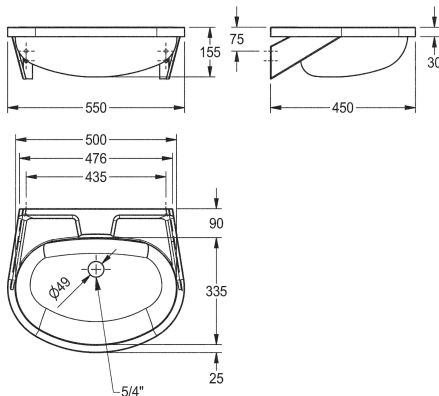

### KWC-No.

**2000090016**

bez otvoru pro baterii

**2000103078**

s otvorem pro baterii 35 mm

**2000090017**

provedení s přepadem, bez otvoru pro baterii

**2000103080**

provedení s přepadem, s otvorem pro baterii 35 mm

### Přepad

Ne

Ne

1

ano

ano

1

Umyvadlo na mytí rukou k montáži na stěnu, z chromikované oceli, povrch hedvábně matný, tloušťka materiálu 1 mm, beze spár vevařená prohlubeň, oválný tvar umyvadla, plocha pro baterii 90 mm, bez přepadu, sítkový odtokový ventil G 1 1/4 B, odtok vzadu

uprostřed, s přivařenými nástěnnými konzolami, vylišovaná odkládací plocha pro mýdlo, včetně vrutů a hmoždinek.

Rozměry 550 x 155 x 450 mm (š x v x h)