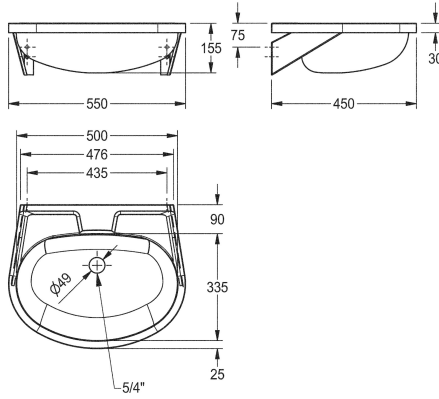

KWC ANIMA Seinäpesuallas

Modell-Linie: ANIMA | BS204
Pesualtaat | Pesualtaat

KWC-No.

2000090016

Ruostumatonta terästä, satiinipinta

2000103078

Ei ylijuuksua, 1 1/4" rei'itetty pohjaventtiili, hanareikäillä

2000090017

Kyllä

1

Pesuallas seinäasennukseen, ruostumatonta terästä, satiinipinta, materiaalin vahvuus 1 mm. Saumattomaksi hitsatulla altaalla, koko 500 x 155 x 335 mm, 90 mm hanatila. Esihitsatut kannakkeet, saippuatila, ilman ylijuuksua. 1 1/4" matala rei'itetty pohjaventtiili. Ei

hanareikää. Sisältää kiinnitystarvikkeet.

Mitat 550 x 155 x 450 mm (L x K x S)

Tekniset tiedot

Altaan paikka

Altaan korkeus

Altaan pinta

Altaan syvyys

Altaan muoto

Keskus

155 mm

Satiinipintainen

335 mm

Ovaali

500 mm

Väritön

Ruostumaton teräs