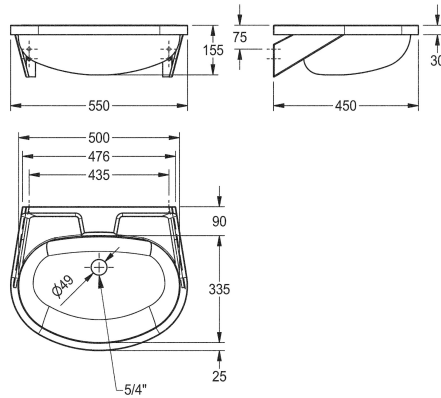

### KWC-No.

**2000090016**

Zonder kraangat

**2000103078**

Zonder overloop, met kraangat 35 mm diameter 1 1/4" afvoerplug

**2000090017**

Met overloop, zonder kraangat, 1 1/4" afvoerplug

**2000103080**

### Overloop

Neen

Neen

1

Ja

Ja

1

Wastafel voor wandmontage, roestvrij staal, oppervlak zijdemat, materiaaldikte 1 mm, naadloos ingelaste ovale kom met afmetingen 500 x 155 x 335 mm, kraanvlak 90 mm, ingelaste montagesteunen, geïntegreerd zeepschaaltje, inclusief schroeven

en pluggen.

Zonder overloop, vlakke geperforeerde afvoerplug 1 1/4"  
Afmetingen 550 x 155 x 450 mm (B x H x D)

155 mm

Totale breedte

550 mm

Overloop

Neen

Opstaande achterkant

Neen

inclusief sifon