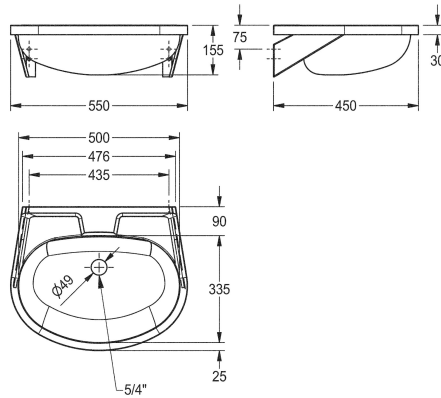

KWC ANIMA Wastafel

Modell-Linie: ANIMA | BS204
Wastafels | Wastafels

KWC-No.

2000090016

Zonder kraangat

2000103078

Zonder overloop, met kraangat 35 mm diameter 1 1/4" afvoerplug

2000090017

Ja

1

Wastafel voor wandmontage, roestvrij staal, oppervlak zijdemat, materiaaldikte 1 mm, naadloos ingelaste ovale kom met afmetingen 500 x 155 x 335 mm, kraanvlak 90 mm, ingelaste montagesteunen, geïntegreerd zeepschaaltje, inclusief schroeven

en pluggen.

Zonder overloop, vlakke geperforeerde afvoerplug 1 1/4"
Afmetingen 550 x 155 x 450 mm (B x H x D)

Technical Data

Kuippositie

Centraal

Kuip - kuip diepte

155 mm

Afwerking kuip

450 mm

Totale hoogte

155 mm

Totale breedte

550 mm

Overloop

Neen

Opstaande achterkant