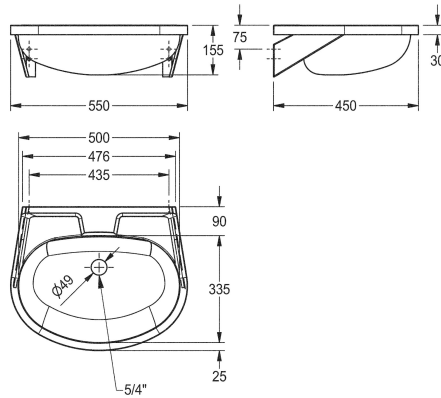

### KWC-No.

**2000090016**

Without tap hole

**2000103078**

Without overflow, with 35 mm diameter tap hole, centered, 1 1/4 flat perforated waste

**2000090017**

With overflow, without tap hole, 1 1/4 stopper valve

**2000103080**

With overflow, with 35 mm diameter tap hole, centered, 1 1/4 stopper valve

### Bräddavlopp

Nej

Nej

1

Ja

Ja

1

Singeltvättställ för väggmontage, rostfritt stål, satin yta, godstjocklek 1 mm, sömlös svetsad skål med diameter 500 x 155 x 335, oval form, 90 mm avsats för blandare, utan bräddavlopp, 1

335 mm

Oval

500 mm

Ingen färg

Rostfritt stål

1.4301

1 mm

450 mm