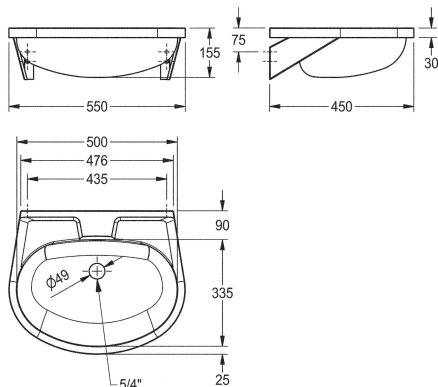

KWC ANIMA Umyvadlo na mytí rukou

Modell-Linie: ANIMA | BS205
Umyvadla | Umyvadla

KWC-No.

2000090016

bez otvoru pro baterii

2000103078

s otvorem pro baterii 35 mm

2000090017

provedení s přepadem, bez otvoru pro baterii

2000103080

provedení s přepadem, s otvorem pro baterii 35 mm

Přepad

Ne

Ne

1

ano

ano

1

Umyvadlo k montáži na stěnu, nerezová ocel s jemným matným povrchem, tloušťka materiálu 1 mm, bezešvý svařovaný vnitřní díl o rozměrech 500 x 155 x 335 mm, oválný tvar, místo na baterii 90 mm,

předsvažené montážní konzole, s miskou na mýdlo, včetně vrutů a hmoždinek.

S přepadem, odpad 1 1/4"

Technické údaje

Umístění umyvadla

středový

Umyvadlo - výška

155 mm

Celková délka umyvadla

hedvábně matný

Umyvadlo - hloubka

335 mm

Tvar umyvadla

ovál

Umyvadlo - šířka

500 mm

Barva

bezbarvý

Materiál

ušlechtilá ocel

Kód materiálu

1.4301

Tloušťka materiálu

1 mm

Celková hloubka

450 mm

Celková výška

155 mm

Celková šířka

550 mm

Přepad

ano

Umístění přepadu

zadní

Zadní lišta

Ne

Včetně sifonu

Ne

Zadní stěna

Ne

Povrch

hedvábně matný

Místo pro armaturu

ano

Způsob montáže

montáž na stěnu