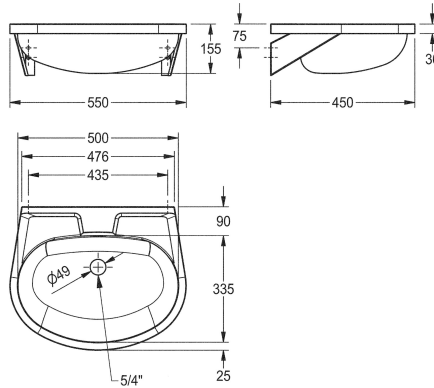

KWC ANIMA Einzelwaschtisch

Modell-Linie: ANIMA | BS205
Waschtische & Waschrinnen | Waschtische

KWC-Nr.

2000090016

Ohne Armaturenbohrung

2000103078

ohne Überlauf, mit Armaturenbohrung 35 mm (D), mittig, 1 1/4 Siebventil

2000090017

mit Überlauf, ohne Armaturenbohrung, 1 1/4 Stopfenventil

2000103080

mit Überlauf, mit Armaturenbohrung 35 mm (D), mittig, 1 1/4 Stopfenventil

Überlauf

nein

nein

1

ja

ja

1

Handwaschbecken, für Wandmontage, Chromnickelstahl, Oberfläche seidenmatt, Materialstärke 1,0 mm, fugenlos eingeschweißtes Becken, mit Überlauf, G 1 1/4 B Stopfenventil, ovale Waschtischform, Armaturenbank 90 mm (T), mit eingeschweißten Wandkonsolen, geprägte Seifenablage, inklusive

Schrauben und Dübel.

Abmessungen 550 x 155 x 450 mm (B x H x T)
Muldenmaße 500 x 155 x 335 mm (B x H x T)

Technische Daten

Beckenposition

mittig

Becken: Höhe

155 mm

Oberflächenbehandlung des Beckens

seidenmatt

Becken: Tiefe

335 mm

Beckenform

oval

Becken: Breite

500 mm

Farbe

keine Farbe

Material

Edelstahl

Materialtyp

1.4301 Chromnickelstahl V2A

Materialstärke

1 mm

Gesamttiefe

450 mm

Gesamthöhe

155 mm

Gesamtbreite

550 mm

Überlauf

ja

Position Überlauf

hinten

Schwallrand

nein

Siphon inklusive

nein

Rückwand

nein

Oberflächenbehandlung

seidenmatt