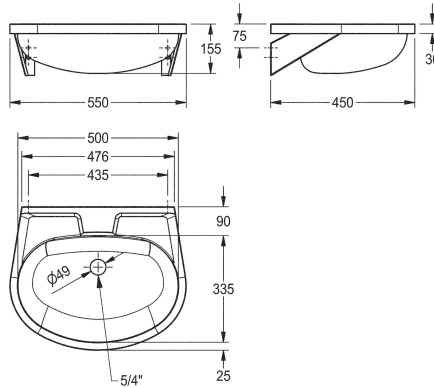

KWC ANIMA Einzelwaschtisch

Modell-Linie: ANIMA | BS205
Waschtische & Waschrinnen | Waschtische

KWC-Nr.

2000090016

Ohne Armaturenbohrung

2000103078

ohne Überlauf, mit Armaturenbohrung 35 mm (D), mittig, 1 1/4 Siebventil

Schrauben und Dübel.

Abmessungen 550 x 155 x 450 mm (B x H x T)
Muldenmaße 500 x 155 x 335 mm (B x H x T)

Technische Daten

Beckenposition

mittig

Becken: Höhe

155 mm

Oberflächenbehandlung des Beck

seidenmatt

Becken: Tiefe

335 mm

Beckenform

oval

Becken: Breite

500 mm

Farbe

450 mm

Gesamthöhe

155 mm

Gesamtbreite

550 mm

Überlauf

ja

Position Überlauf