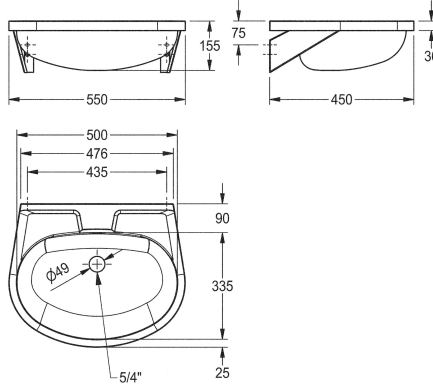

KWC ANIMA Seinäpesuallas

Modell-Linie: ANIMA | BS205
Pesualtaat | Pesualtaat

KWC-No.

2000090016

Ruostumatonta terästä, satiinpinta

2000103078

Ei ylijuuksua, 1 1/4" rei'itetty pohjaventtiili, hanareikäillä

2000090017

Kyllä

1

Pesuallas seinäasennukseen, ruostumatonta terästä, satiinpinta, materiaalin vahvuus 1 mm, saumattomalla hitsatulla altaalla, koko 500 x 155 x 335 mm, 90 mm hanatila, esihitsatut kannakkeet, saippua-alusta, sis. kiinnitystarvikkeet

Ylijuuksulla, 1 1/4" pohjaventtiili tulpalla
Mitat 550 x 155 x 450 mm (L x K x S)

Tekniset tiedot

Altaan paikka

Altaan korkeus

Altaan pinta

Altaan syvyys

Altaan muoto

Altaan pituus

155 mm

Satiinpintainen

335 mm

Ovaali

500 mm

Väritön

Ruostumaton teräs

1.4301