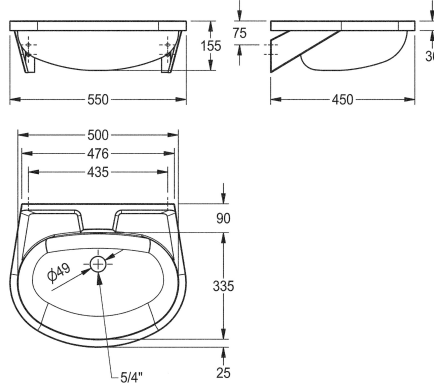

### KWC-No.

**2000090016**  
Zonder kraangat

**2000103078**  
Zonder overloop, met kraangat 35 mm diameter 1 1/4" afvoerplug

**2000090017**  
Met overloop, zonder kraangat, 1 1/4" afvoerplug

**2000103080**  
Met overloop, met kraangat 35 diameter, 1 1/4" afvoerplug

### Overloop

Neen

Neen 1

Ja

Ja 1

Wastafel voor wandmontage, roestvrij staal, oppervlak zijdemat, materiaaldikte 1 mm, naadloos gelaste ovale kom met diameter 500 x 155 x 335 mm, kraanvlak 90 mm, ingelaste

montagesteunen, zeepgedeelte, inclusief schroeven en pluggen.

Centraal
155 mm
Zijdeglans
335 mm
Ovaal
500 mm
Geen kleur
Roestvrij staal
1.4301
1 mm
450 mm
155 mm
550 mm
Ja
Terug
Neen
Neen
Neen
Zijdeglans
Ja
Wandmontage

## KWC ANIMA Wastafel

Modell-Linie: ANIMA | BS205  
Wastafels | Wastafels

Type afvoer kit	Afvoerplug met stop
Positie afvoeropening	Midden achter
Lengte uitloop	190 mm
afvoer kit inbegrepen	Ja
Afvoer afmetingen	DN 32