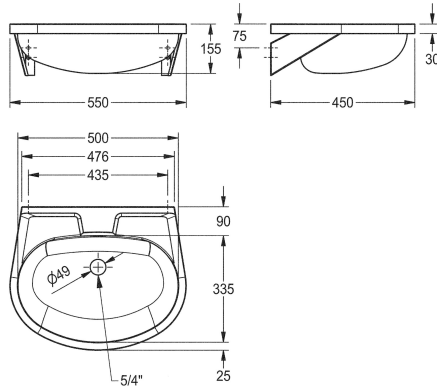

### KWC-No.

**2000090016**

Zonder kraangat

**2000103078**

Zonder overloop, met kraangat 35 mm diameter 1 1/4" afvoerplug

**2000090017**

Met overloop, zonder kraangat, 1 1/4" afvoerplug

**2000103080**

### Overloop

Neen

Neen

1

Ja

Ja

1

Wastafel voor wandmontage, roestvrij staal, oppervlak zijdemat, materiaaldikte 1 mm, naadloos gelaste ovale kom met diameter 500 x 155 x 335 mm, kraanvlak 90 mm, ingelaste

Roestvrij staal

Materiaalcode

1.4301

Materiaaldikte

1 mm

Totale diepte

450 mm

Totale hoogte

155 mm

Totale breedte

550 mm

Overloop

Ja

Overloop positie

Terug

Opstaande achterkant