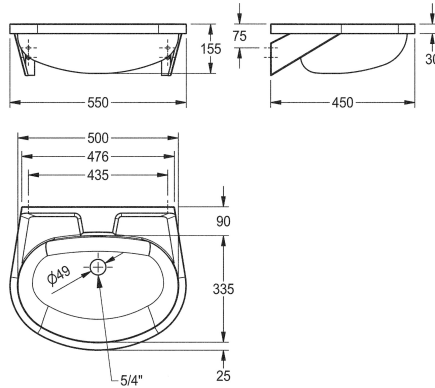

KWC ANIMA Singeltvättställ

Modell-Linie: ANIMA | BS205
Tvättställ | Tvättställ

KWC-No.

2000090016

Without tap hole

2000103078

Without overflow, with 35 mm diameter tap hole, centered, 1 1/4 flat perforated waste

Ja

Ja

1

Singeltvättställ för väggmontage, rostfritt stål, satin yta, godstjocklek 1 mm, sömlös svetsad skål med diameter 500 x 155 x 335, oval form, 90 mm avsats för blandare, utan bräddavlopp, 1

1/4" plan perforerad avloppssil, centrerat avlopp, integrerade konsoler, med tvålhylla, levereras med skruv och plugg. Med bräddavlopp, 1 1/4" med plugg

335 mm

Oval

500 mm

Ingen färg

Rostfritt stål

1.4301

1 mm

450 mm

155 mm

550 mm

Ja

Tillbaka

Nej

Nej

Nej

Satin yta