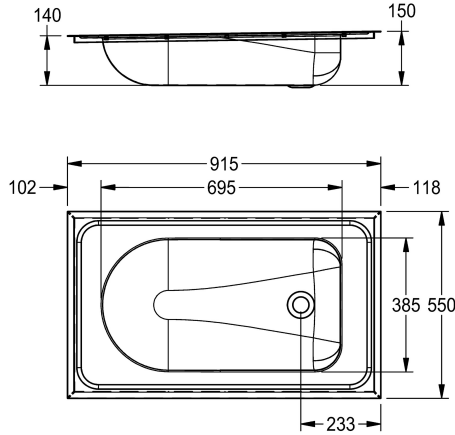

#### KWC-No.

**2000090029**

Internal dimensions of basin 686 x 382 x 155 mm (W x H x D)

Baby badkar för infällning, rostfritt stål, satin yta, godstjocklek 1.2 mm, 10 mm lutning i hela dess längd till avloppet, avloppsdimension på utsidan är 78 mm och innanför 50 mm, skåldimension 686x382x155 mm, utan bräddavlopp, inget vattenläs inkluderat.

Mått 915 x 150 x 550 mm (B x H x D)  
Skålmått 695 x 150 x 385 mm (B x H x D)

#### Technical Data

Skål.- skål djup	150 mm
Skål - djup	385 mm
Skål - vidd	695 mm
Material	Rostfritt stål
Materialkod	1.4301
Material tjocklek	1.2 mm
Övergripande djup	550 mm
Total höjd	150 mm
Total bredd	915 mm
Bräddavlopp	Nej
Ytfinish	Satin yta
Typ av montering	Inbyggd montering

Skål.- skål djup	150 mm
Skål - djup	385 mm
Skål - vidd	695 mm
Material	Rostfritt stål
Materialkod	1.4301
Material tjocklek	1.2 mm
Övergripande djup	550 mm
Total höjd	150 mm
Total bredd	915 mm
Bräddavlopp	Nej
Ytfinish	Satin yta
Typ av montering	Inbyggd montering