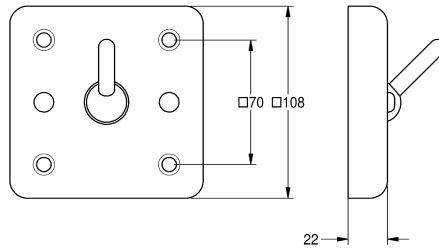

KWC HEAVY-DUTY Kleiderhaken

Modell-Linie: HEAVYDUTY | HDTX692
Accessories | Kleiderhaken

KWC-Nr.

2000090046

Abmessungen 108 x 108 x 52 mm (B x H x T)

2000090047

Ausführung zur Montage von hinten mit Gewindestangen für Vandalismus hemmende Montage über Technikraum

Art der Montage

Wandmontage

Montage durch
Gewindestangen

Kleiderhaken, für Aufputzmontage, Chromnickelstahl, Oberfläche seidenmatt, Materialstärke 2,0 mm. Sicherheitshaken kippt bei Überlastung nach unten, steht 30 mm von der Wandplatte ab, suizidhemmend. Montage von vorn. Inklusiv

Befestigungsschrauben (bauseits zu stellen: Dübel M6S, Kunststoff).

Abmessungen 108 x 108 x 52 mm (B x H x T)

Technische Daten

Anzahl der Haken

1

Material

Edelstahl

Materialtyp

1.4301 Chromnickelstahl V2A

Materialstärke

2 mm

Gesamttiefe

52 mm

Gesamthöhe

108 mm

Gesamtbreite