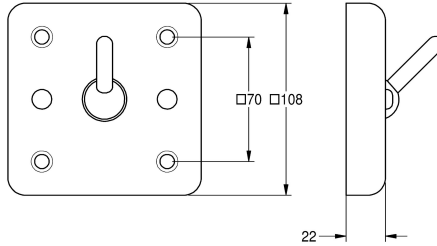

### KWC-Nr.

**2000090046**

Abmessungen 108 x 108 x 52 mm (B x H x T)

**2000090047**

Ausführung zur Montage von hinten mit Gewindestangen für Vandalismus hemmende Montage über Technikraum

### Art der Montage

Wandmontage

Montage durch  
Gewindestangen

Kleiderhaken, für Aufputzmontage, Chromnickelstahl, Oberfläche seidenmatt, Materialstärke 2,0 mm. Sicherheitshaken kippt bei Überlastung nach unten, steht 30 mm von der Wandplatte ab, suizidhemmend. Montage von vorn. Inklusiv

Befestigungsschrauben (bauseits zu stellen: Dübel M6S, Kunststoff).

Abmessungen 108 x 108 x 52 mm (B x H x T)

2 mm

Gesamttiefe

52 mm

Gesamthöhe

108 mm

Gesamtbreite

108 mm

Besondere Funktionalität