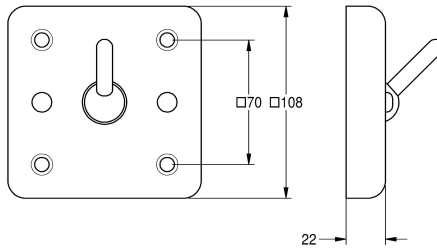

KWC HEAVY-DUTY Kleiderhaken

Modell-Linie: HEAVYDUTY | HDTX692
Accessories | Kleiderhaken

KWC-Nr.

2000090046

Abmessungen 108 x 108 x 52 mm (B x H x T)

2000090047

Ausführung zur Montage von hinten mit Gewindestangen für Vandalismus hemmende Montage über Technikraum

Art der Montage

Wandmontage

Montage durch
Gewindestangen

Kleiderhaken, für Aufputzmontage, Chromnickelstahl, Oberfläche seidenmatt, Materialstärke 2,0 mm. Sicherheitshaken kippt bei Überlastung nach unten, steht 30 mm von der Wandplatte ab, suizidhemmend. Montage von vorn. Inklusive

Befestigungsschrauben (bauseits zu stellen: Dübel M6S, Kunststoff).

Abmessungen 108 x 108 x 52 mm (B x H x T)

Technische Daten

Anzahl der Haken

1

Material

Edelstahl

Materialtyp

1.4301 Chromnickelstahl V2A

Materialstärke

2 mm

Gesamttiefe

52 mm

Gesamthöhe

108 mm

Gesamtbreite