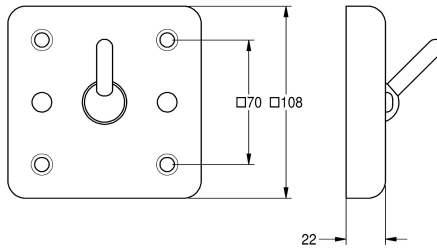

KWC HEAVY-DUTY Perchero

Modell-Linie: HEAVYDUTY | HDTX692
Accesorios | Perchero

KWC-No.

2000090046

Dimensiones 108 x 108 x 52 mm (an x al x pr)

2000090047

Versión para montaje desde atrás con vástagos roscados para montaje antivandalismo a través de patinillo

Tipo de montaje

Montaje a pared

Instalación trasdosada

Perchero en acero inoxidable, espesor del material de 2 mm, superficie satinado. Gancho de seguridad se inclina hacia abajo en caso de sobrecarga, la proyección de 30 mm de la placa de pared.

Dimensiones 108 x 108 x 52 mm (L x A x P)
Montaje de la parte delantera

Datos técnicos

Cantidad de ganchos

1

Material

Acero inoxidable

Código

1.4301

Espesor del material

2 mm

Profundidad

52 mm

Altura

108 mm

Anchura total

108 mm