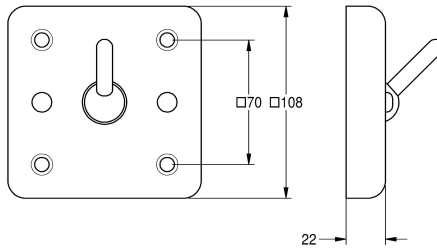

KWC HEAVY-DUTY Gancio appendiabiti

Modell-Linie: HEAVYDUTY | HDTX692
Accessori | Ganci appendiabiti

KWC-No.

2000090046

Dimensioni 108 x 108 x 52 mm (L x A x P)

2000090047

Versione per installazione retroparete

Tipo di montaggio

Installazione a parete

Con viti

Gancio appendiabiti, in acciaio inox 18/10, superficie satinata, spessore materiale 2 mm, con meccanismo di sblocco anti-impiccagione, proiezione 30 mm dalla piastra a parete.

Dimensioni 108 x 108 x 52 mm (L x A x P)
Fissaggio frontale con quattro viti Torx

Dati tecnici

Numero di ganci

1

Materiale

Acciaio inox

Codice materiale

1.4301

Spessore del materiale

2 mm

Profondità totale

52 mm

Altezza totale

108 mm

Larghezza complessiva

108 mm