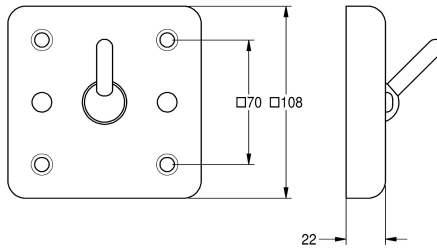

### KWC-No.

**2000090046**

Dimensioni 108 x 108 x 52 mm (L x A x P)

**2000090047**

Versione per installazione retroparete

### Tipo di montaggio

Installazione a parete

Con viti

Gancio appendiabiti, in acciaio inox 18/10, superficie satinata, spessore materiale 2 mm, con meccanismo di sblocco anti-impiccagione, proiezione 30 mm dalla piastra a parete.

Dimensioni 108 x 108 x 52 mm (L x A x P)  
Fissaggio frontale con quattro viti Torx

2 mm

Profondità totale

52 mm

Altezza totale

108 mm

Larghezza complessiva

108 mm

Funzionalità speciale