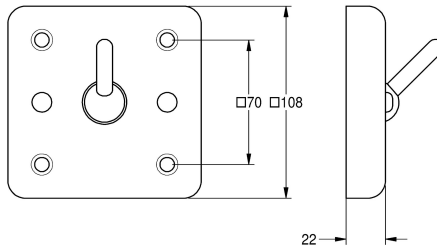

### KWC-No.

**2000090046**

Afmetingen 108 x 108 x 52 mm (B x H x D)

**2000090047**

Uitvoering voor de montage aan achterzijde met draadstangen voor vandalismebestendige montage via technische ruimte

### Type montage

Wandmontage

Montage met draadstangen

Kledinghaak voor opbouwmontage van roestvrij staal, oppervlak zijdemat, materiaaldikte 2 mm. Veiligheidshaak kantelt naar beneden bij overbelasting, sprong 30 mm vanaf wandplaat. Montage aan voorzijde. Inclusief bevestigingsschroeven (M6S)

kunststof pluggen door klant aan te leveren).

Afmetingen 108 x 108 x 52 mm (B x H x D)

### Technical Data

Aantal haken	1
Materiaal	Roestvrij staal
Materiaalcode	1.4301
Materiaaldikte	2 mm
Totale diepte	52 mm
Totale hoogte	108 mm
Totale breedte	108 mm
Speciale functie	Anti-blokkeervoorziening
Oppervlakafwerking	Zijdeglans
Type bevestiging	Geschroefd
Type montage	Wandmontage