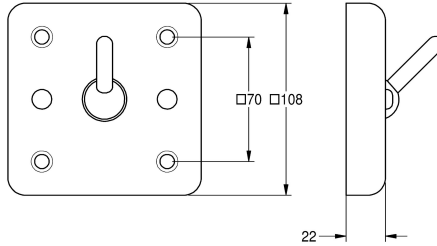

KWC HEAVY-DUTY Kledinghaak

Modell-Linie: HEAVYDUTY | HDTX692
Accessoires | Kleerhaken

KWC-No.

2000090046

Afmetingen 108 x 108 x 52 mm (B x H x D)

2000090047

Uitvoering voor de montage aan achterzijde met draadstangen voor vandalismebestendige montage via technische ruimte

Type montage

Wandmontage

Montage met draadstangen

Kledinghaak voor opbouwmontage van roestvrij staal, oppervlak zijdemat, materiaaldikte 2 mm. Veiligheidshaak kantelt naar beneden bij overbelasting, sprong 30 mm vanaf wandplaat. Montage aan voorzijde. Inclusief bevestigingsschroeven (M6S)

kunststof pluggen door klant aan te leveren).

Afmetingen 108 x 108 x 52 mm (B x H x D)

Technical Data

Aantal haken	1
Materiaal	Roestvrij staal
Materiaalcode	1.4301
Materiaaldikte	2 mm
Totale diepte	52 mm
Totale hoogte	108 mm
Totale breedte	108 mm
Speciale functie	Anti-blokkeervoorziening
Oppervlakafwerking	Zijdeglans
Type bevestiging	Geschroefd
Type montage	Wandmontage

Aantal haken	1
Materiaal	Roestvrij staal
Materiaalcode	1.4301
Materiaaldikte	2 mm
Totale diepte	52 mm
Totale hoogte	108 mm
Totale breedte	108 mm
Speciale functie	Anti-blokkeervoorziening
Oppervlakafwerking	Zijdeglans
Type bevestiging	Geschroefd
Type montage	Wandmontage