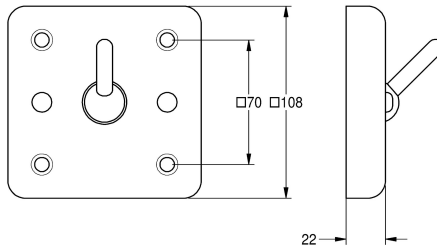

KWC HEAVY-DUTY Wieszak

Modell-Linie: HEAVYDUTY | HDTX692
Akcesoria łazienkowe | Wieszaki

KWC-No.

2000090046

Wymiary 108 x 108 x 52 mm (szer. x wys. x głęb.)

2000090047

Wersja do montażu od tyłu, z prętami gwintowanymi do montażu antykradzieżowego z pomieszczenia technicznego

Rodzaj montażu

Montaż naścienny

Montaż na śruby gwintowane

Wieszak ubraniowy do montażu natynkowego. Stal szlachetna, widoczna powierzchnia jedwabisty mat, grubość materiału 2 mm. Hak zabezpieczony przed przecięciem (po obciążeniu zbyt dużym ciężarem uchyla się w dół). Hak odstaje od powierzchni ściany na 30 mm. Montaż od przodu. W komplecie: wkręty (kołki

rozporowe M6S z tworzywa sztucznego należy zapewnić we własnym zakresie).

Wymiary (szer. x wys. x głęb.): 108 x 108 x 52 mm

Dane techniczne

Ilość haków

1

Materiał

Stal szlachetna

Kod materiałowy

1.4301

Grubość materiału

2 mm

Łączna głębokość

52 mm

Łączna wysokość

108 mm

Łączna szerokość