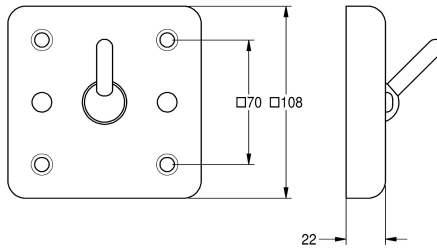

## KWC HEAVY-DUTY Klädkrok

Modell-Linie: HEAVYDUTY | HDTX692  
Sanitetsutrustning | Klädkrok

### KWC-No.

**2000090046**

Dimensions 108 x 108 x 52 mm (W x H x D)

**2000090047**

Version for installation from the rear, with threaded pins for vandalism-resistant installation via utility room

### Typ av montering

Väggmontering

Bult montering

Klädkrok för väggmontage, rostfritt stål, synbar del satin yta, godstjocklek 2 mm, säkerhetskroken tippas ned vid överbelastning, monteras på tryckplatta, levereras med rostfria skruv och plugg.

2 mm

Övergripande djup

52 mm

Total höjd

108 mm

Total bredd

108 mm

Special funktion