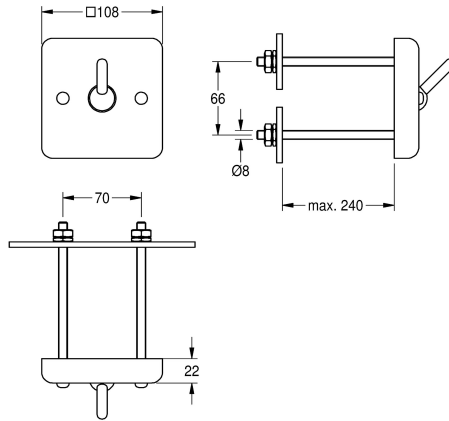

KWC HEAVY-DUTY

Věšák na oděvy

Modell-Linie: HEAVYDUTY | HDTX693

Doplňky | Věšáky na oděvy

KWC-No.

2000090046

Věšák na oděvy, rozměry 108 x 108 x 52 mm (š x v x h)

2000090047

Provedení se závitovými tyčemi k montáži ze servisní místnosti pro zabránění vandalizmu

Věšák na kabát, nerezová ocel, tloušťka materiálu 2 mm, viditelné části s jemným matovým povrchem. Při přetížení se věšák sklopí směrem dolů,

Způsob montáže

montáž na stěnu

šroub upevňovací svorník

odstup od stěny 30 mm. Rozměry 108 x 108 x 52 mm (š x h x d).

Montáž zezadu pomocí závitových šroubů

Technické údaje

Počet háčků

1

Celková výška

108 mm

Celková šířka

108 mm

Zvláštní funkce

Prvky zabraňující uživateli se vědomě zranit

Povrch

hedvábně matný