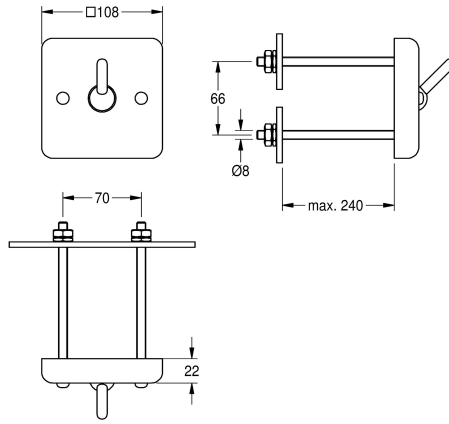

KWC HEAVY-DUTY Kleiderhaken

Modell-Linie: HEAVYDUTY | HDTX693
Accessories | Kleiderhaken

KWC-Nr.

2000090046

Abmessungen 108 x 108 x 52 mm (B x H x T)

2000090047

Ausführung zur Montage von hinten mit Gewindestangen für Vandalismus hemmende Montage über Technikraum

Art der Montage

Wandmontage

Montage durch Gewindestangen

Kleiderhaken, für Aufputzmontage, Chromnickelstahl, Oberfläche seidenmatt, Materialstärke 2,0 mm, Sicherheitshaken kippt bei Überlastung nach unten, steht 30 mm von der Wandplatte ab, suizidhemmend. Ausführung zur Montage von hinten mit

Gewindestangen für Vandalismus hemmende Montage über Serviceraum.

Abmessungen 108 x 108 x 52 mm (B x H x T)

Technische Daten

Anzahl der Haken

1

Material

Edelstahl

Materialtyp

1.4301 Chromnickelstahl V2A

Materialstärke

2 mm

Gesamttiefe

52 mm

Gesamthöhe

108 mm

Gesamtbreite