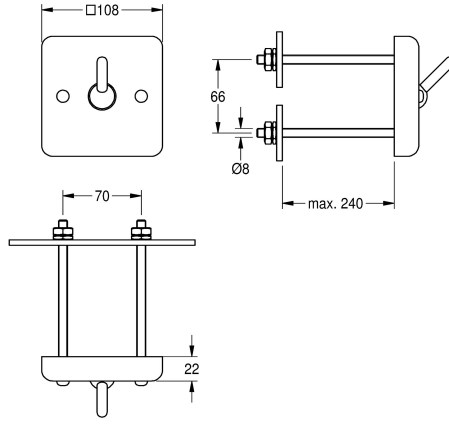

#### KWC-No.

**2000090046**

Ruostumatonta terästä, satiinpinta

**2000090047**

Kiinnitetään takaa kierretangoilla ilkvallan estämiseksi tekniikkahuoneen kautta

#### Asennustapa

Seinäasennus

Pultti asennus

Vaatekoukku, ruostumatonta terästä, materiaalin vahvuus 2 mm, näkyvä pinta satiinihiimeistely. Turvakoukku kääntyy alaspäin liikaku ormituksesta, kieleke 30 mm seinälevystä. Kiinnitys takaa

kierrepulteilla

Mitat 108 x 108 mm x 52 mm (L x K x S)

2 mm

Kokonaissyvyys

52 mm

Kokonaiskorkeus

108 mm

Kokonaisleveys

108 mm

Eriyisiä toimintoja