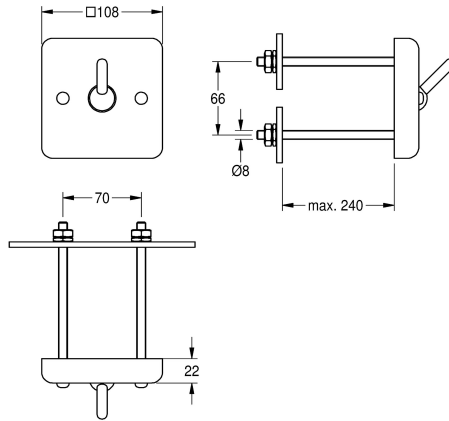

KWC HEAVY-DUTY Gancio appendiabiti

Modell-Linie: HEAVYDUTY | HDTX693
Accessori | Ganci appendiabiti

KWC-No.

2000090046

Dimensioni 108 x 108 x 52 mm (L x A x P)

2000090047

Versione per installazione retroparete

Tipo di montaggio

Installazione a parete

Con viti

Gancio appendiabiti, in acciaio inox, spessore materiale 2 mm, superficie satinata, con meccanismo di sblocco anti-impiccagione, sporgenza 30 mm da piastra parete.

Dimensioni 108 x 108 x 52 mm (L x A x P)
Montaggio da dietro con viti filettate

Dati tecnici

Numero di ganci

1

Materiale

Acciaio inox

Codice materiale

1.4301

Spessore del materiale

2 mm

Profondità totale

52 mm

Altezza totale

108 mm

Larghezza complessiva

108 mm