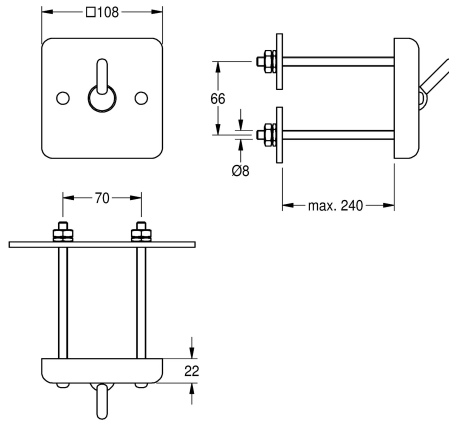

KWC HEAVY-DUTY Kledinghaak

Modell-Linie: HEAVYDUTY | HDTX693
Accessoires | Kleerhaken

KWC-No.

2000090046

Afmetingen 108 x 108 x 52 mm (B x H x D)

2000090047

Uitvoering voor de montage aan achterzijde met draadstangen voor vandalismebestendige montage via technische ruimte

Type montage

Wandmontage

Montage met draadstangen

Jashaak, roestvrij staal, materiaaldikte 2 mm, zichtbaar oppervlak zijdemat. Veiligheidshaak kantelt naar beneden bij overbelasting, sprong 30 mm vanaf wandplaat.

Afmetingen 108 x 108 x 52 mm (B x H x D).
Bevestiging met draadstangen langs achter.

Technical Data

Aantal haken

1

Materiaal

Roestvrij staal

Materiaalcode

1.4301

Materiaaldikte

2 mm

Totale diepte

52 mm

Totale hoogte

108 mm

Totale breedte

108 mm