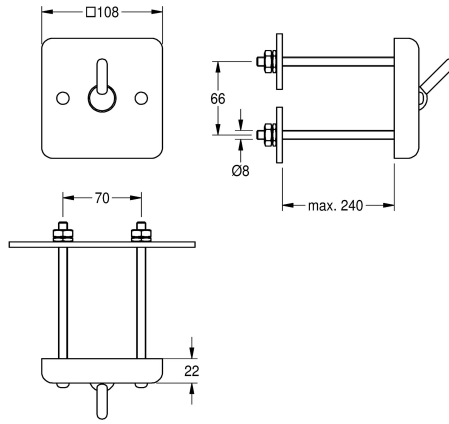

KWC HEAVY-DUTY Kledinghaak

Modell-Linie: HEAVYDUTY | HDTX693
Accessoires | Kleerhaken

KWC-No.

2000090046

Afmetingen 108 x 108 x 52 mm (B x H x D)

2000090047

Uitvoering voor de montage aan achterzijde met draadstangen voor vandalismebestendige montage via technische ruimte

Type montage

Wandmontage

Montage met draadstangen

Jashaak, roestvrij staal, materiaaldikte 2 mm, zichtbaar oppervlak zijdemat. Veiligheidshaak kantelt naar beneden bij overbelasting, sprong 30 mm vanaf wandplaat.

Afmetingen 108 x 108 x 52 mm (B x H x D).
Bevestiging met draadstangen langs achter.

Technical Data

Aantal haken
Materiaal
Materiaalcode
Materiaaldikte
Totale diepte
Totale hoogte
Totale breedte
Speciale functie
Oppervlakafwerking
Type bevestiging
Type montage

1
Roestvrij staal
1.4301
2 mm
52 mm
108 mm
108 mm
Anti-blokkeervoorziening
Zijdeglans
Geschoefd
Montage met draadstangen