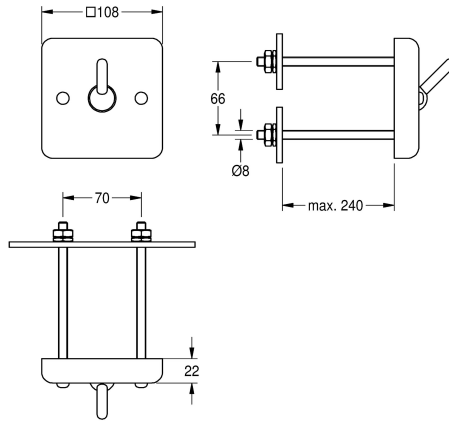

KWC HEAVY-DUTY

Wieszak

Modell-Linie: HEAVYDUTY | HDTX693

Akcesoria łazienkowe | Wieszaki

KWC-No.

2000090046

Wymiary 108 x 108 x 52 mm (szer. x wys. x głęb.)

2000090047

Wersja do montażu od tyłu, z prętami gwintowanymi do montażu antykradzieżowego z pomieszczenia technicznego

Rodzaj montażu

Montaż naścienny

Montaż na śruby gwintowane

Wieszak ubraniowy do montażu natynkowego. Stal szlachetna, widoczna powierzchnia jedwabisty mat, grubość materiału 2 mm. Hak zabezpieczony przed przecięciem (po obciążeniu zbyt dużym ciężarem uchyla się w dół). Hak odstaje od powierzchni

ściany na 30 mm.

Wymiary 108 x 108 x 52 mm (szer. x wys. x głęb.)

Dane techniczne

Ilość haków

1

Materiał

Stal szlachetna

Kod materiałowy

1.4301

Grubość materiału

2 mm

Łączna głębokość

52 mm

Łączna wysokość

108 mm

Łączna szerokość