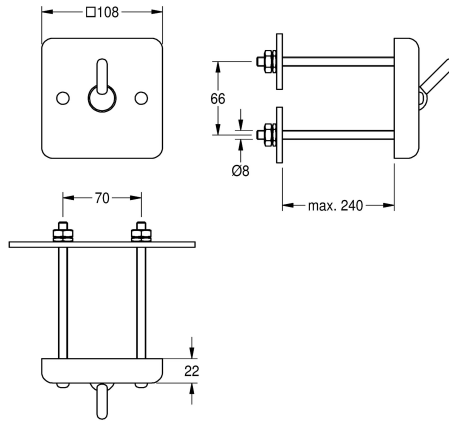

## KWC HEAVY-DUTY Klädkrok

Modell-Linie: HEAVYDUTY | HDTX693  
Sanitetsutrustning | Klädkrok

### KWC-No.

**2000090046**

Dimensions 108 x 108 x 52 mm (W x H x D)

**2000090047**

Version for installation from the rear, with threaded pins for vandalism-resistant installation via utility room

### Technical Data

Antal krokar

1

Material

Rostfritt stål

Materialkod

1.4301

Material tjocklek

2 mm

Övergripande djup

52 mm

Total höjd

108 mm

Total bredd

108 mm

Special funktion