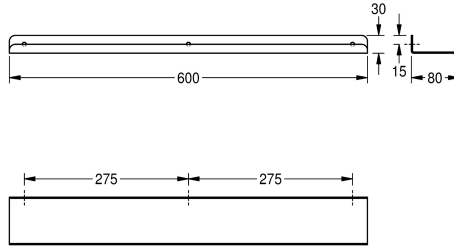

KWC HEAVY-DUTY

Repisa

Modell-Linie: HEAVYDUTY | TA600HD

Accesorios | Estantes

KWC-No.

2000056718

Longitud 300 mm

2000102702

Longitud 500 mm

2000090054

Longitud 600 mm

Anchura total

300 mm

500 mm

600 mm

Estante para montaje a pared, acero inoxidable, acabado satinado, espesor del material de 2 mm, bordes redondeados, reborde de protección al frente. Incluye tornillos de cruceta de acero

oxidable y tacos.

Dimensiones 600 x 30 x 80 mm (L x A x P)

Datos técnicos

Material	Acero inoxidable
Código	1.4301
Espesor del material	2 mm
Profundidad	80 mm
Altura	30 mm
Anchura total	600 mm
Acabado de superficie	Acabado satinado
Tipo de fijación	Tornillo
Tipo de montaje	Montaje a pared