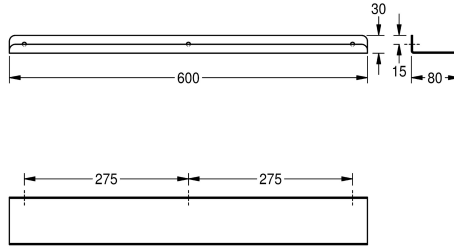

#### KWC-No.

**2000056718**

Satiinipinta

**2000102702**

Leveys 500 mm

**2000090054**

Leveys 600 mm

#### Kokonaisleveys

300 mm

500 mm

600 mm

Seinälle kiinnitettävä hylly, ruostumatonta terästä, satiinipinta, materiaalin vahvuus 2 mm, pyöristetetyt kulmat, suoja-reuna edessä, sis. kiinnitystarvikkeet

Mitat 600 x 30 x 80 mm (L x K x S)

#### Tekniset tiedot

Materiaali

Ruostumatonta teräs

Rst teräslaji

1.4301

Materiaalin vahvuus

2 mm

Kokonaissyvyys

80 mm

Kokonaiskorkeus

30 mm

Kokonaisleveys

600 mm

Pinnan viimeistely

Satiinipintainen

Kiinnitystapa