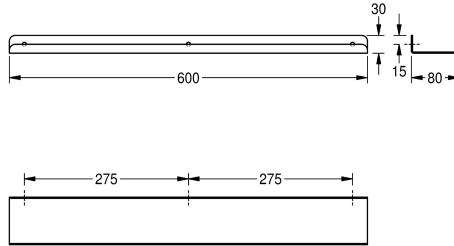

KWC HEAVY-DUTY Tablette

Modell-Linie: HEAVYDUTY | TA600HD
Accessoires | Tablettes

KWC-No.

2000056718

Tablette, dimensions 300 x 30 x 80 mm (L x H x P)

2000102702

Longueur 500 mm

2000090054

Longueur 600 mm

Largeur totale

300 mm

500 mm

600 mm

Tablette pour montage mural, acier inoxydable, finition satinée, épaisseur du matériau 2 mm, bords arrondis, bord de protection à l'avant. Vis et chevilles cruciformes en acier inoxydable fournies.

Longueur 600 mm

Données techniques

Matière	Acier inoxydable
Code du matériel	1.4301
Épaisseur de matière	2 mm
Profondeur totale	80 mm
Hauteur totale	30 mm
Largeur totale	600 mm
Finition de surface	Finition satinée
Type de fixation	Fixation
Type de montage	Montage mural