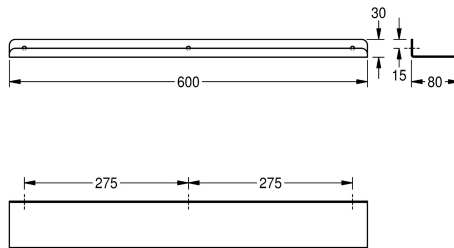

KWC HEAVY-DUTY Tablette

Modell-Linie: HEAVYDUTY | TA600HD
Accessoires | Tablettes

KWC-No.

2000056718

Tablette, dimensions 300 x 30 x 80 mm (L x H x P)

2000102702

Longueur 500 mm

2000090054

Longueur 600 mm

Largeur totale

300 mm

500 mm

600 mm

Tablette pour montage mural, acier inoxydable, finition satinée, épaisseur du matériau 2 mm, bords arrondis, bord de protection à l'avant. Vis et chevilles cruciformes en acier inoxydables fournies.

Longueur 600 mm

Données techniques

Matière	Acier inoxydable
Code du matériel	1.4301
Épaisseur de matière	2 mm
Profondeur totale	80 mm
Hauteur totale	30 mm
Largeur totale	600 mm
Finition de surface	Finition satinée
Type de fixation	Fixation
Type de montage	Montage mural
teamNumber	0