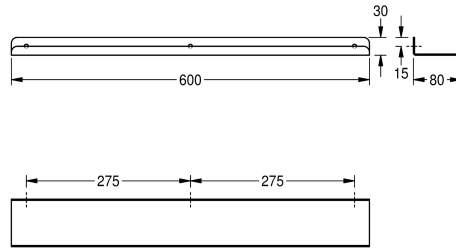

#### KWC-No.

**2000056718**

Mensola, dimensioni 300 x 30 x 80 mm (L x A x P)

**2000102702**

Lunghezza 500 mm

**2000090054**

Lunghezza 600 mm

#### Larghezza complessiva

300 mm

500 mm

600 mm

Mensola per fissaggio a parete, in acciaio inox 18/10 con superficie satinata, spessore 2 mm, bordi curvi, protezione dei bordi sulla parte

anteriore, viti e tasselli in acciaio inox compresi.

Lunghezza 600 mm

80 mm

Altezza totale

30 mm

Larghezza complessiva

600 mm

Finitura della superficie

Finitura satinata

Tipo di fissaggio