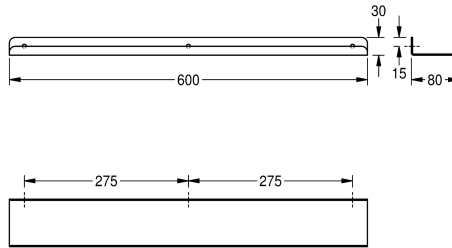

### KWC-No.

**2000056718**

Schap, afmetingen 300 x 30 x 80 mm (B x H x D)

**2000102702**

Lengte 500 mm

**2000090054**

Lengte 600 mm

### Totale breedte

300 mm

500 mm

600 mm

Schap voor wandmontage, roestvrij staal, oppervlak zijdemat, materiaaldikte 2 mm, afgeronde randen, opstaande rand aan de voorkant, inclusief roestvrijstalen kruiskopschroeven en pluggen.

Lengte 600 mm

### Technical Data

Materiaal	Roestvrij staal
Materiaalcode	1.4301
Materiaaldikte	2 mm
Totale diepte	80 mm
Totale hoogte	30 mm
Totale breedte	600 mm
Oppervlakafwerking	Zijdeglans
Type bevestiging	Geschroefd
Type montage	Wandmontage