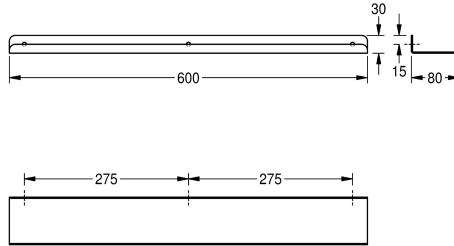

KWC HEAVY-DUTY Hylla

Modell-Linie: HEAVYDUTY | TA600HD
Sanitetsutrustning | Hyllor

KWC-No.

2000056718

Shelf, dimensions 300 x 30 x 80 mm (W x H x D)

2000102702

Width 500 mm

2000090054

Width 600 mm

Total bredd

300 mm

500 mm

600 mm

Hylla för väggmontering, rostfritt stål, borstad yta, materialtjocklek 2 mm, rundade kanter, skyddande kant på framsidan. Inklusive rostfria krysspårsskruvar och pluggar.

Längd 600 mm

Technical Data

Material	Rostfritt stål
Materialkod	1.4301
Material tjocklek	2 mm
Övergripande djup	80 mm
Total höjd	30 mm
Total bredd	600 mm
Ytfinish	Satin yta
Typ av fixering	Skruv
Typ av montering	Väggmontering